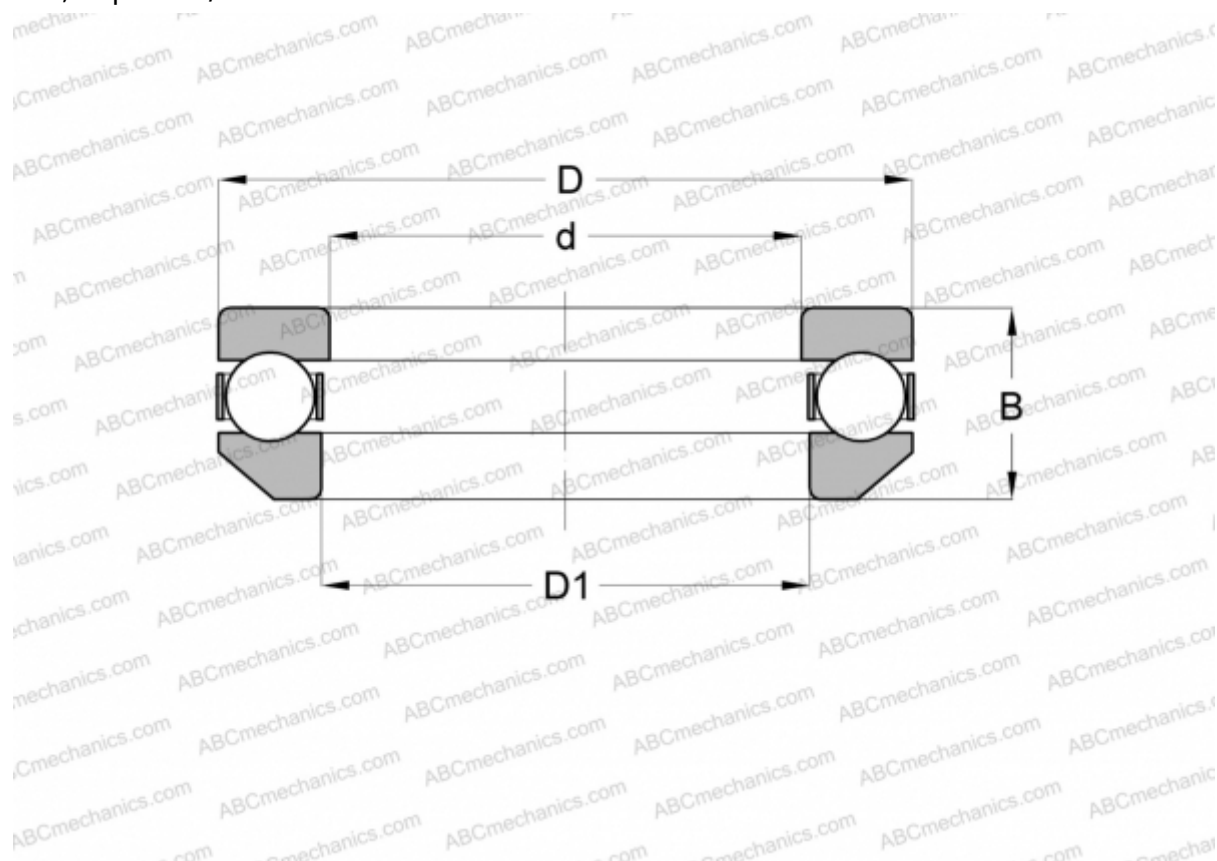

4116 INA

Упорные шарикоподшипники

ТИП: Шарикоподшипники, Упорные, Одностороннего действия, Самоустанавливающиеся, разъемные, серия 41/5

Технические характеристики

РАЗМЕРЫ, ММ

d	80,000
D	115,000
D1	81,991
B	35,000

МАССА, КГ 1,043

ПРОИЗВОДИТЕЛЬ [INA](http://www.ina.com)