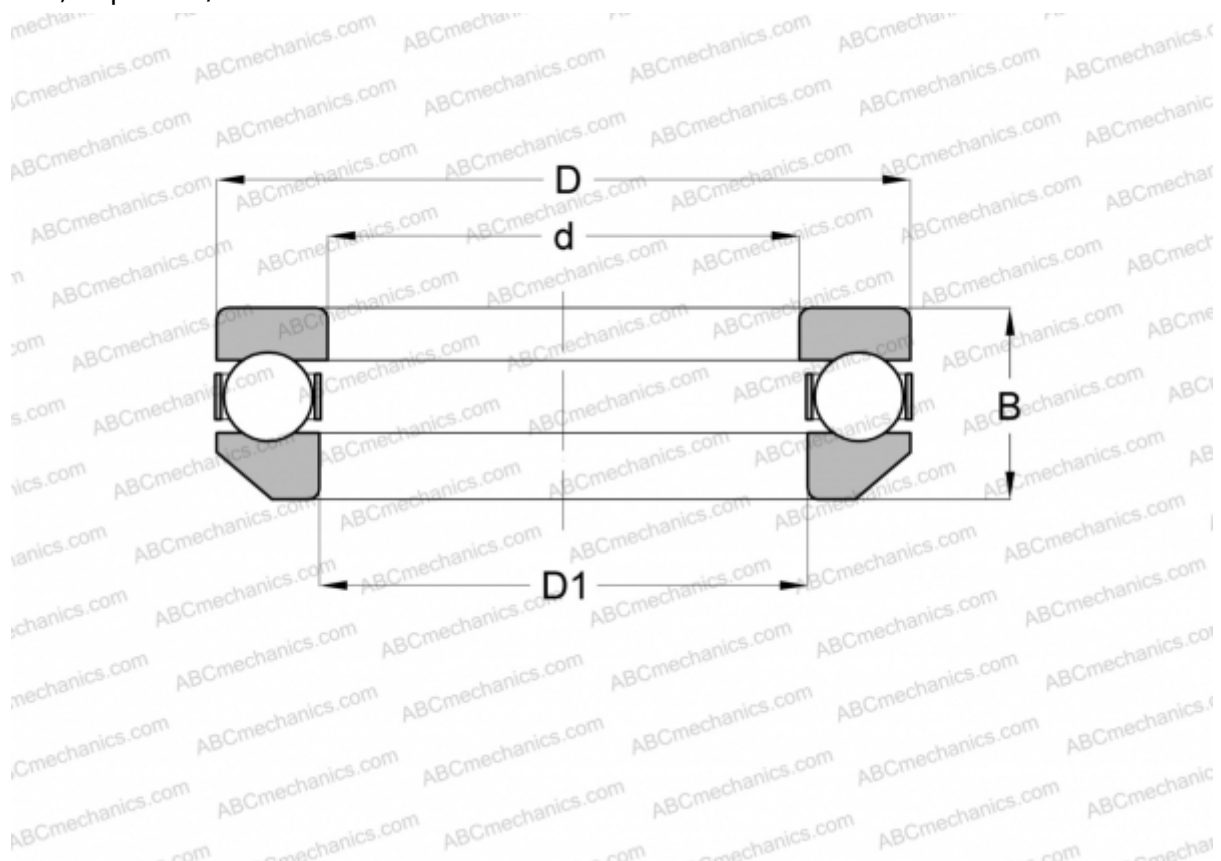

## 4132 INA

Упорные шарикоподшипники

ТИП: Шарикоподшипники, Упорные, Одностороннего действия, Самоустанавливающиеся, разъемные, серия 41/5

#### РАЗМЕРЫ, ММ

d	160,000
D	235,000
D1	164,008
B	65,000

**МАССА, КГ** 9,483

**ПРОИЗВОДИТЕЛЬ** [INA](http://www.ina.com)