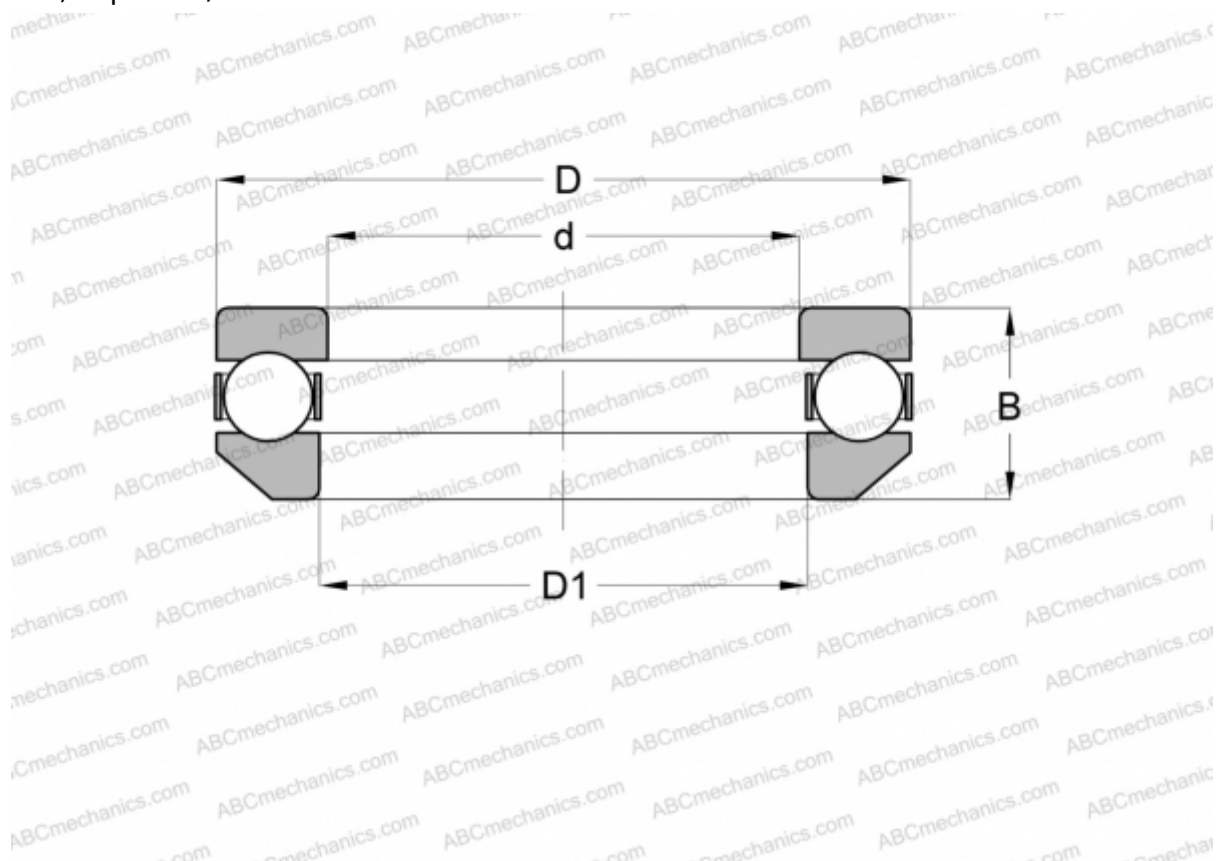

4134 INA

Упорные шарикоподшипники

ТИП: Шарикоподшипники, Упорные, Одностороннего действия, Самоустанавливающиеся, разъемные, серия 41/5

Технические характеристики

РАЗМЕРЫ, ММ

d	170,000
D	260,000
D1	173,990
B	70,000

МАССА, КГ 11,596

ПРОИЗВОДИТЕЛЬ [INA](http://www.ina.com)