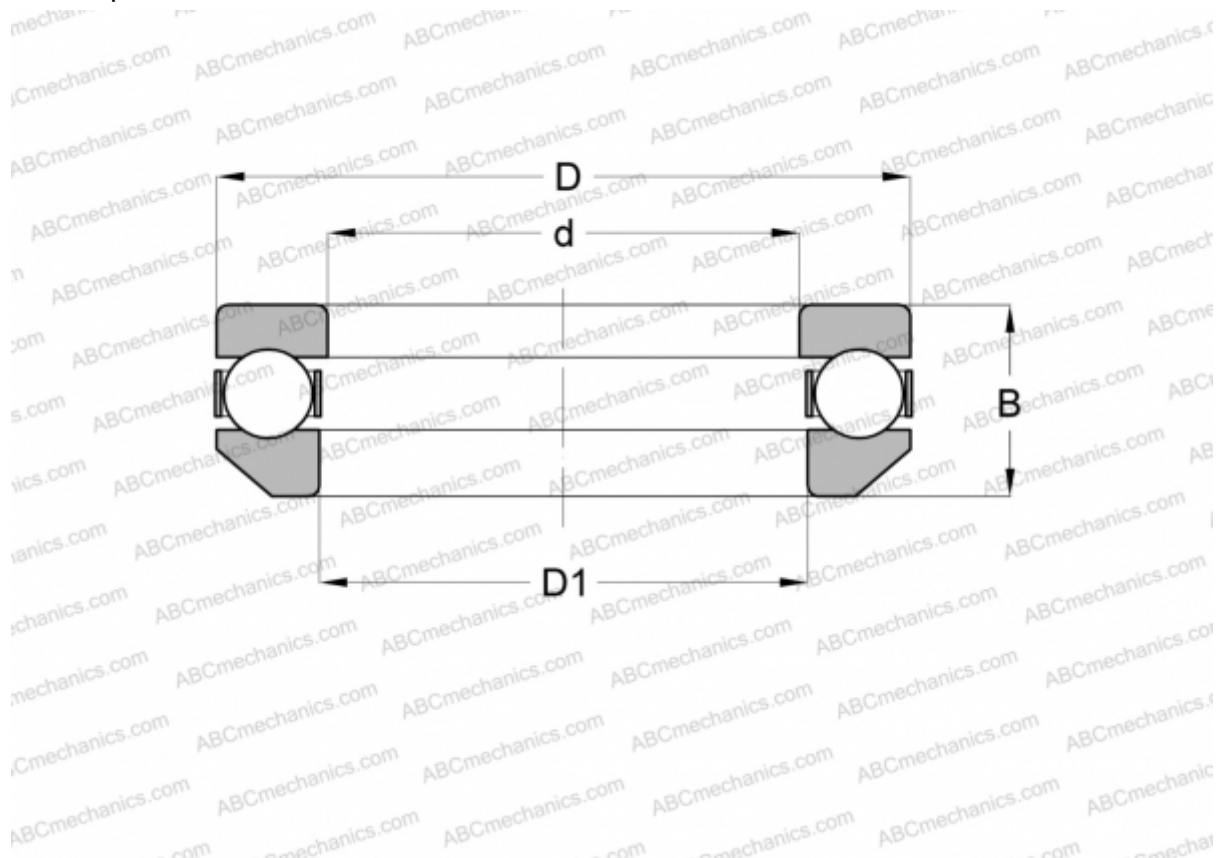

4138 INA

Упорные шарикоподшипники

ТИП: Шарикоподшипники, Упорные, Одностороннего действия, Самоустанавливающиеся, разъемные, серия 41/5

Технические характеристики

РАЗМЕРЫ, ММ

d	190,000
D	275,000
D1	194,005
B	80,000