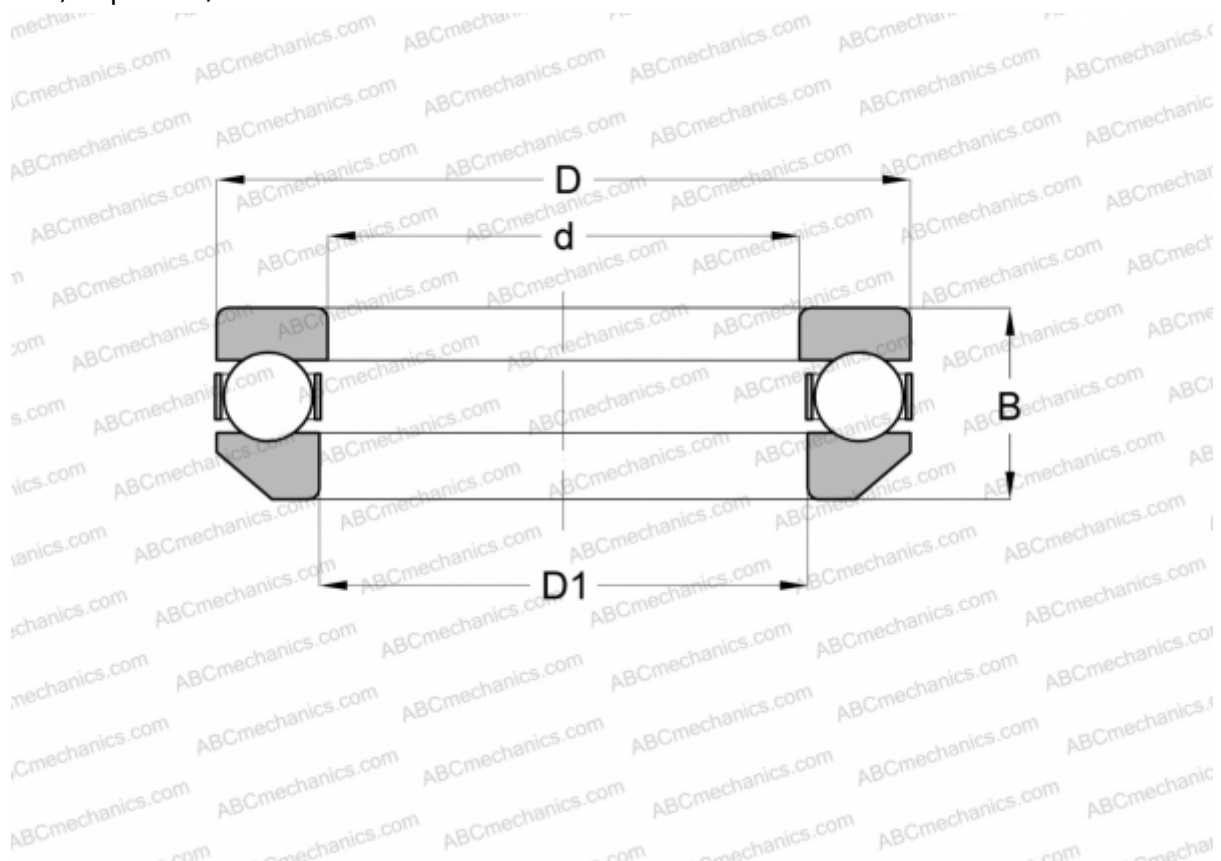

502 INA

Упорные шарикоподшипники

ТИП: Шарикоподшипники, Упорные, Одностороннего действия, Самоустанавливающиеся, разъемные, серия 41/5

Технические характеристики

РАЗМЕРЫ, ММ

d	15,000
D	35,000
D1	17,000
B	20,000