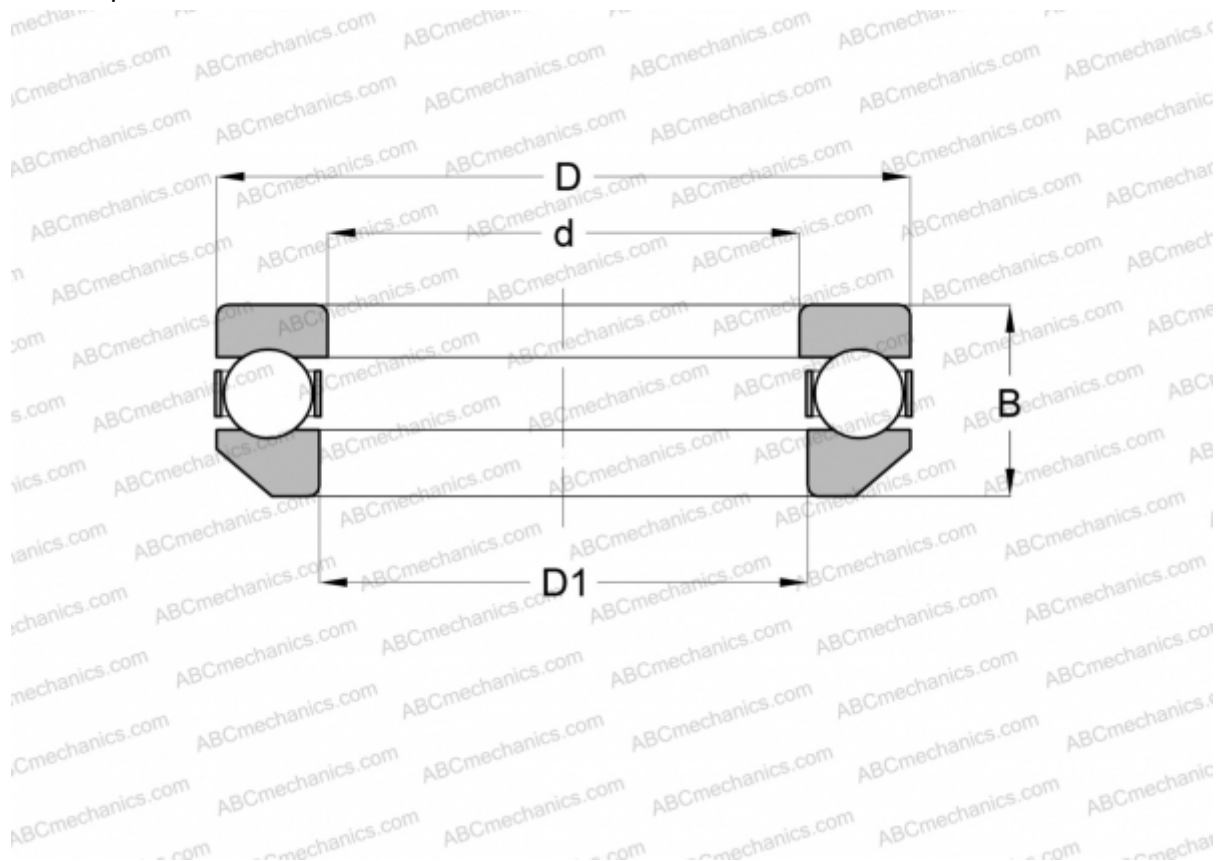

## 504 INA

Упорные шарикоподшипники

ТИП: Шарикоподшипники, Упорные, Одностороннего действия, Самоустанавливающиеся, разъемные, серия 41/5

#### РАЗМЕРЫ, ММ

$d$	20,000
$D$	45,000
$D1$	22,000
$B$	24,000

**МАССА, КГ** 0,198

**ПРОИЗВОДИТЕЛЬ** [INA](http://www.ina.com)