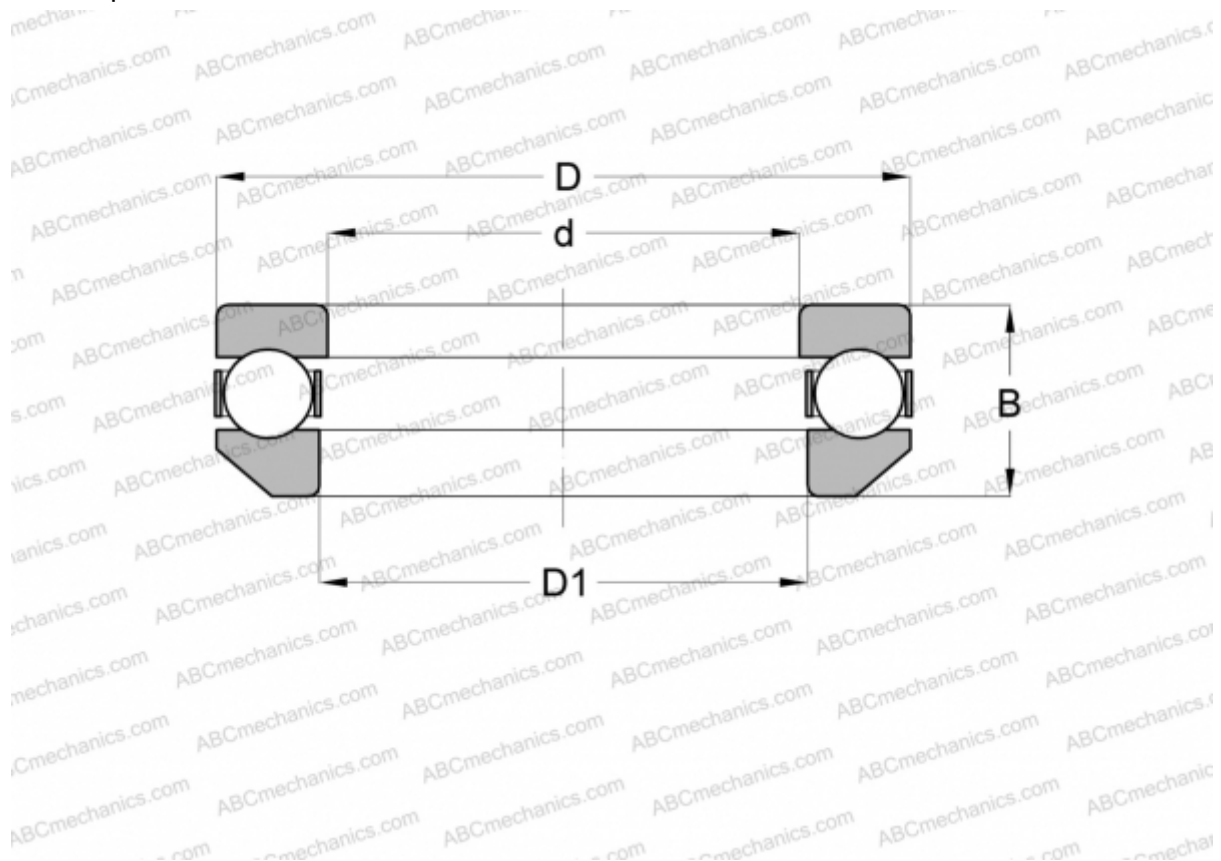

505 INA

Упорные шарикоподшипники

ТИП: Шарикоподшипники, Упорные, Одностороннего действия, Самоустанавливающиеся, разъемные, серия 41/5

Технические характеристики

РАЗМЕРЫ, ММ

d	25,000
D	58,000
D1	27,000
B	30,000