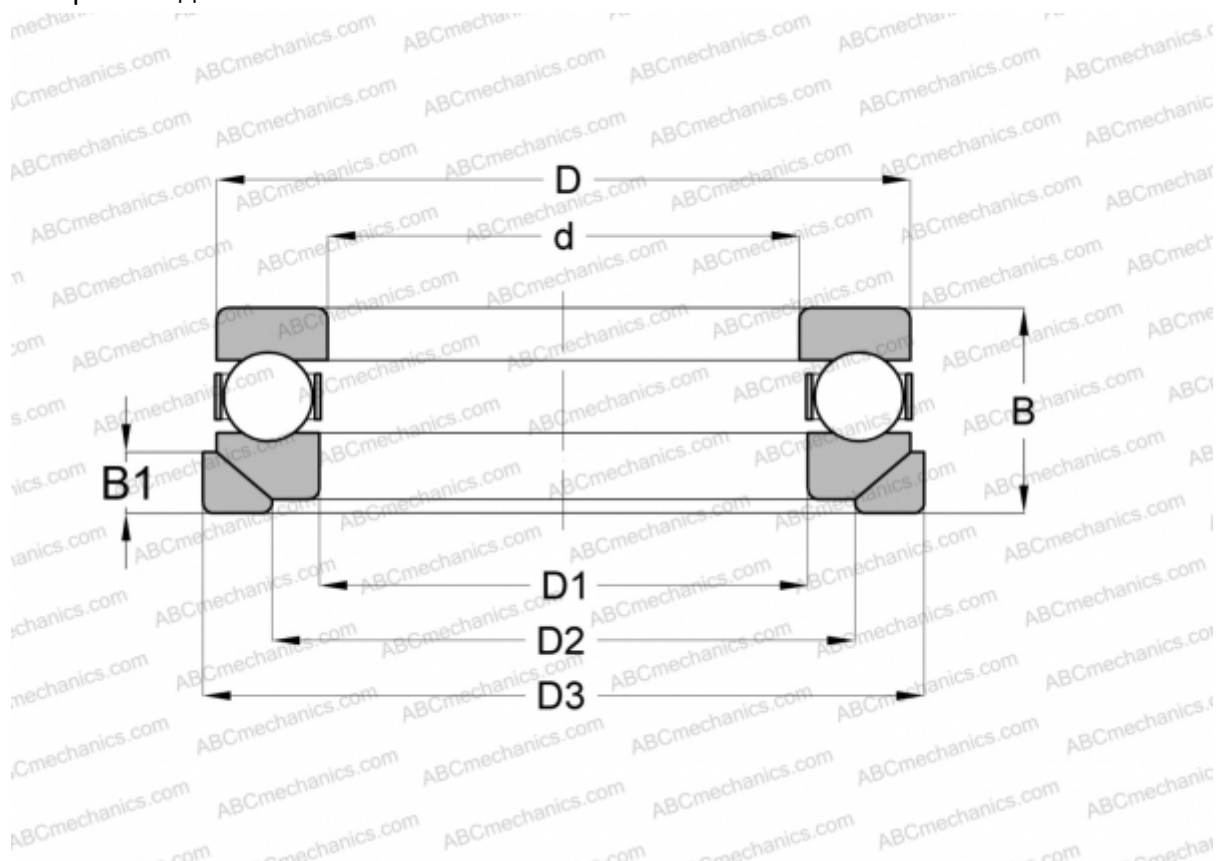

4100AW INA

Упорные шарикоподшипники

ТИП: Шарикоподшипники, Упорные, Одностороннего действия, Подкладные кольца для упорных шарикоподшипников 4100

Технические характеристики

РАЗМЕРЫ, ММ

d	10,000
D	25,000
D1	11,989
D2	14,000
D3	35,000
B	15,000
B1	3,500