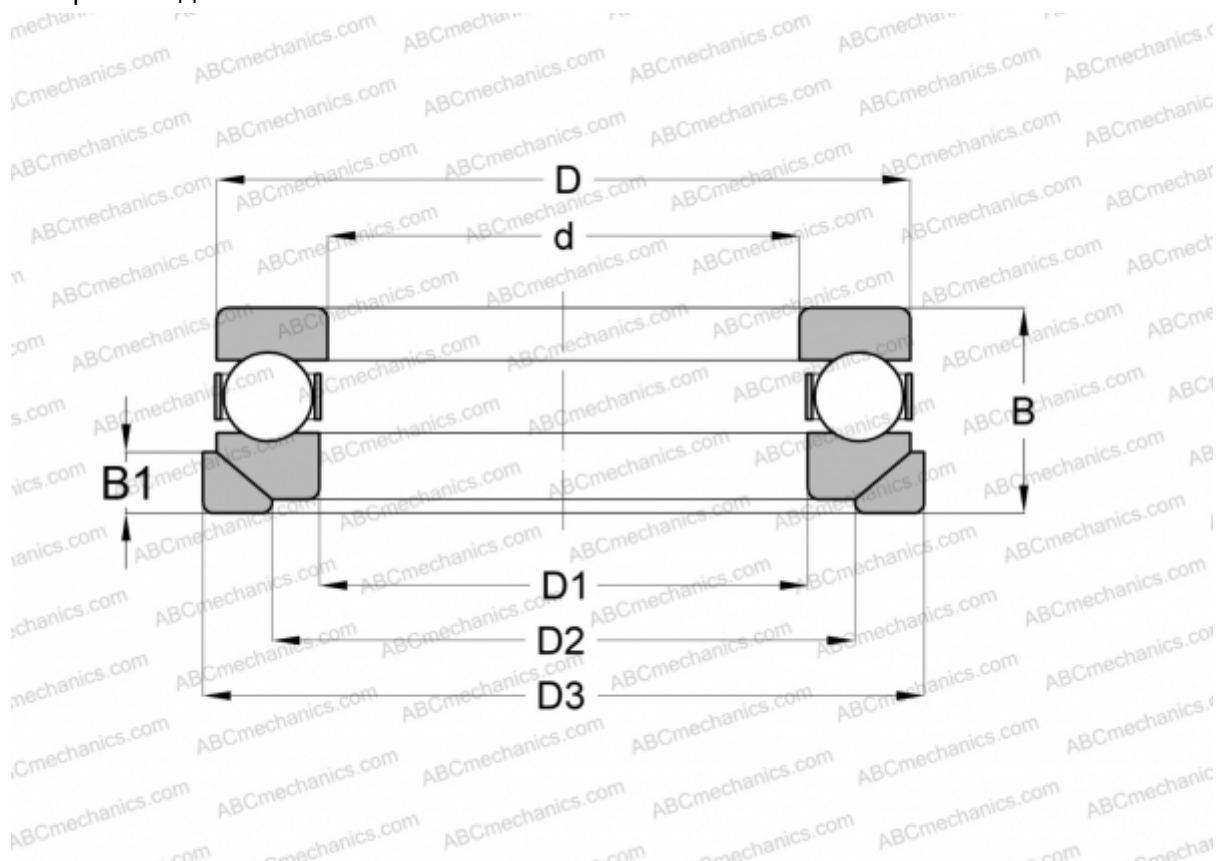

4102AW INA

Упорные шарикоподшипники

ТИП: Шарикоподшипники, Упорные, Одностороннего действия, Подкладные кольца для упорных шарикоподшипников 4100

Технические характеристики

РАЗМЕРЫ, ММ

d	15,000
D	35,000
D1	16,993
D2	19,000
D3	38,000
B	17,000
B1	5,000