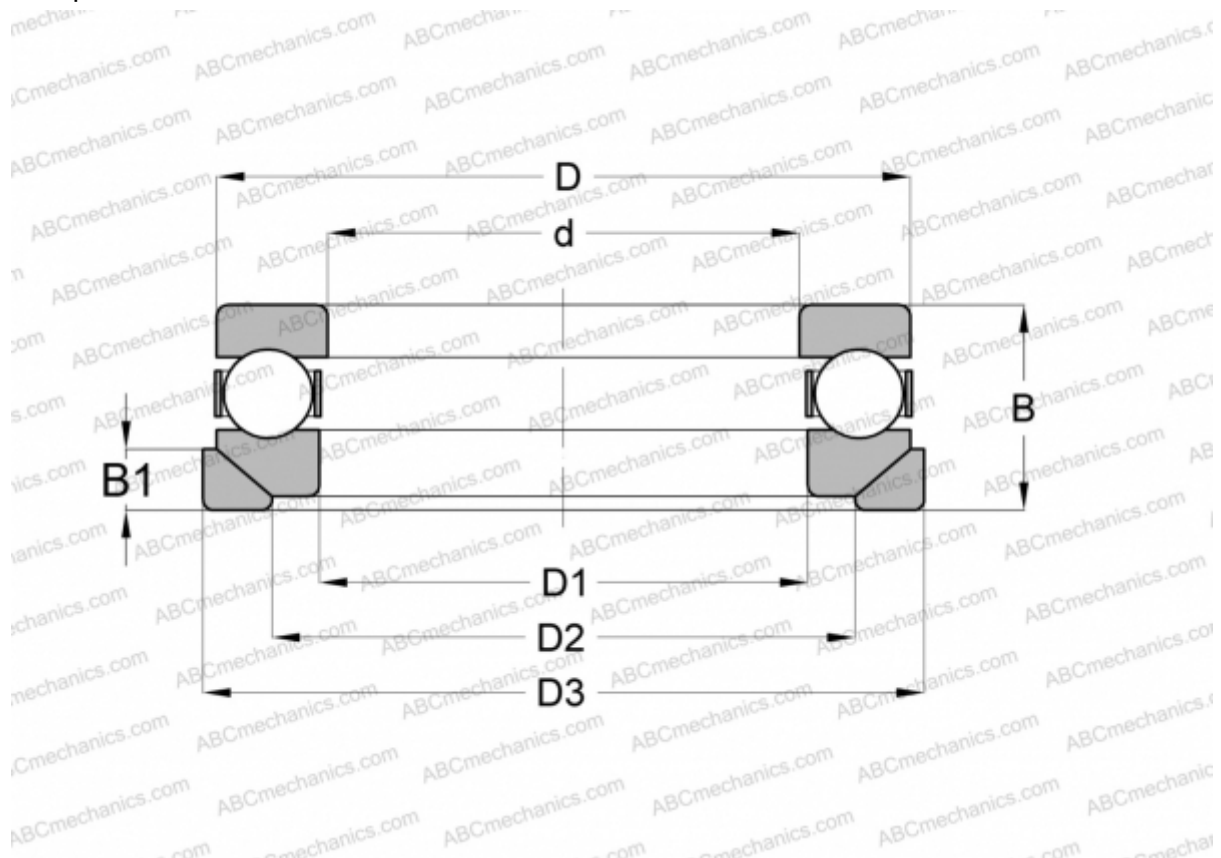

4104AW INA

Упорные шарикоподшипники

ТИП: Шарикоподшипники, Упорные, Одностороннего действия, Подкладные кольца для упорных шарикоподшипников 4100

Технические характеристики

РАЗМЕРЫ, ММ

| | |
|----|--------|
| d | 20,000 |
| D | 40,000 |
| D1 | 21,996 |
| D2 | 25,000 |
| D3 | 45,000 |
| B | 18,000 |
| B1 | 5,500 |