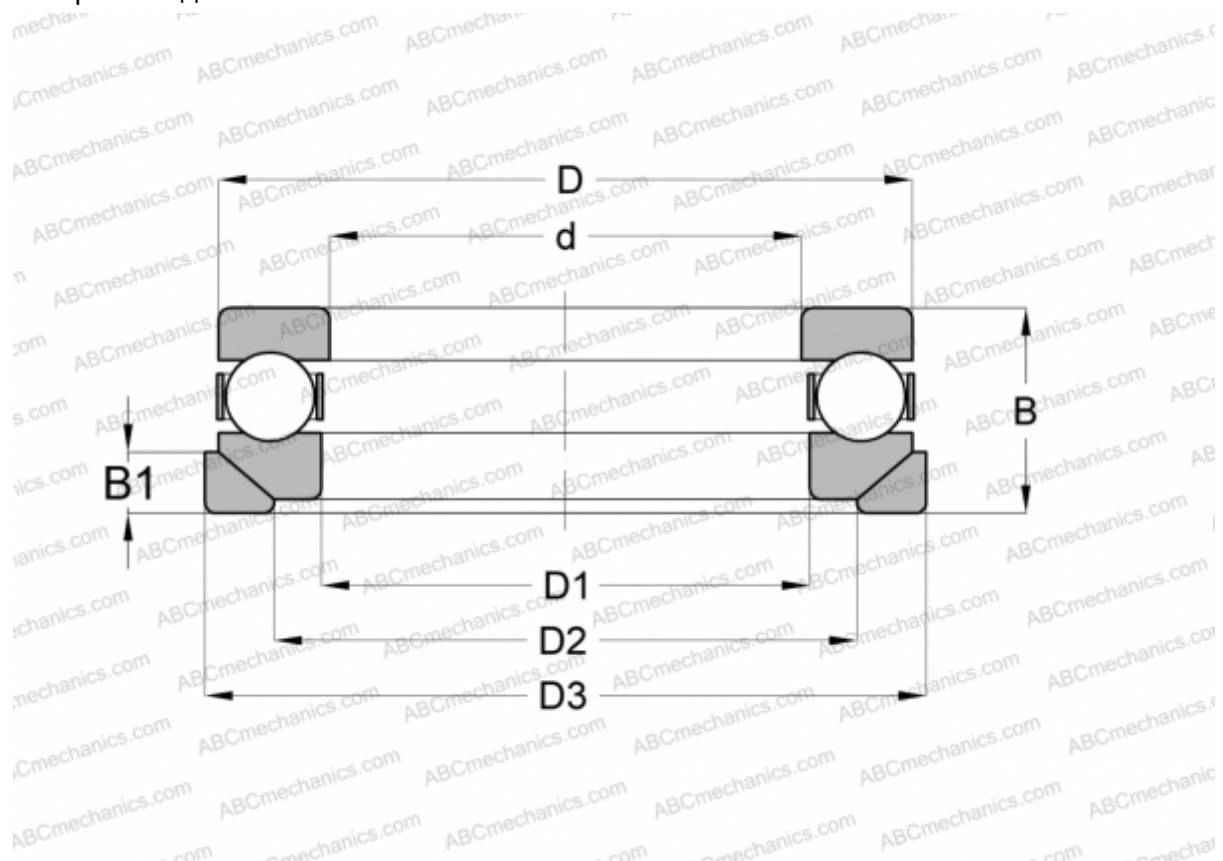

4105AW INA

Упорные шарикоподшипники

ТИП: Шарикоподшипники, Упорные, Одностороннего действия, Подкладные кольца для упорных шарикоподшипников 4100

Технические характеристики

РАЗМЕРЫ, ММ

d	25,000
D	48,000
D1	27,000
D2	34,000
D3	50,000
B	19,000
B1	6,000