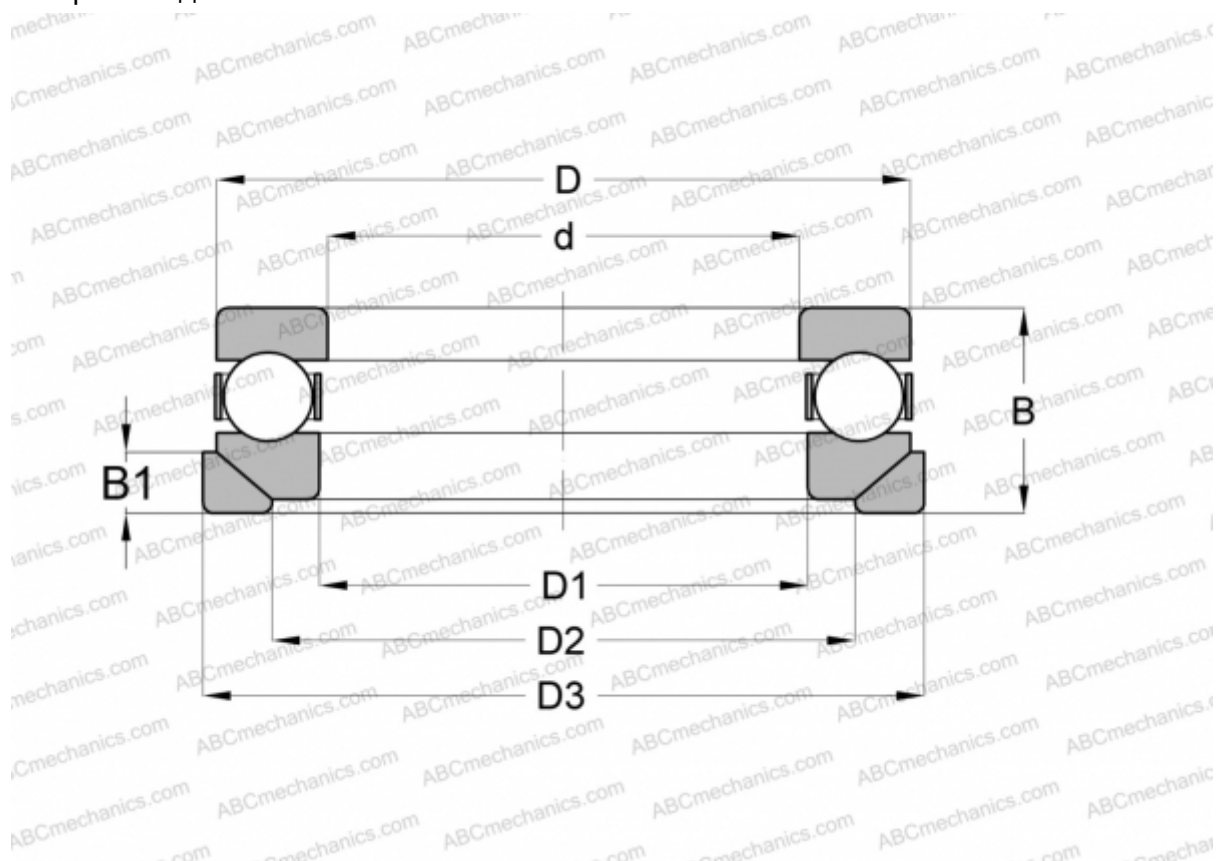

## 4107AW INA

Упорные шарикоподшипники

ТИП: Шарикоподшипники, Упорные, Одностороннего действия, Подкладные кольца для упорных шарикоподшипников 4100

#### РАЗМЕРЫ, ММ

d	35,000
D	62,000
D1	37,008
D2	43,000
D3	67,000
B	23,000
B1	7,000

**МАССА, КГ** 0,073

**ПРОИЗВОДИТЕЛЬ** [INA](http://www.ina.com)