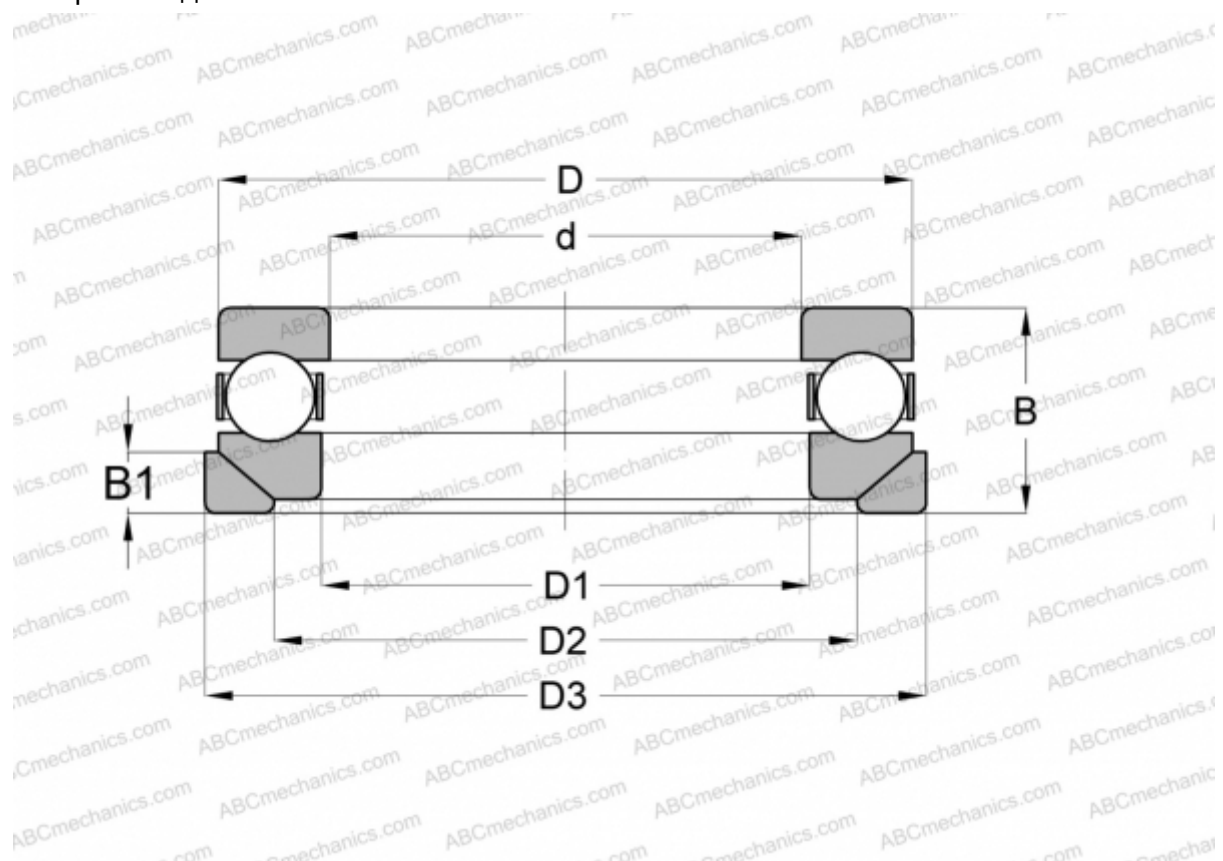

4108AW INA

Упорные шарикоподшипники

ТИП: Шарикоподшипники, Упорные, Одностороннего действия, Подкладные кольца для упорных шарикоподшипников 4100

Технические характеристики

РАЗМЕРЫ, ММ

d	40,000
D	64,000
D1	42,012
D2	48,000
D3	69,000
B	23,000
B1	7,000