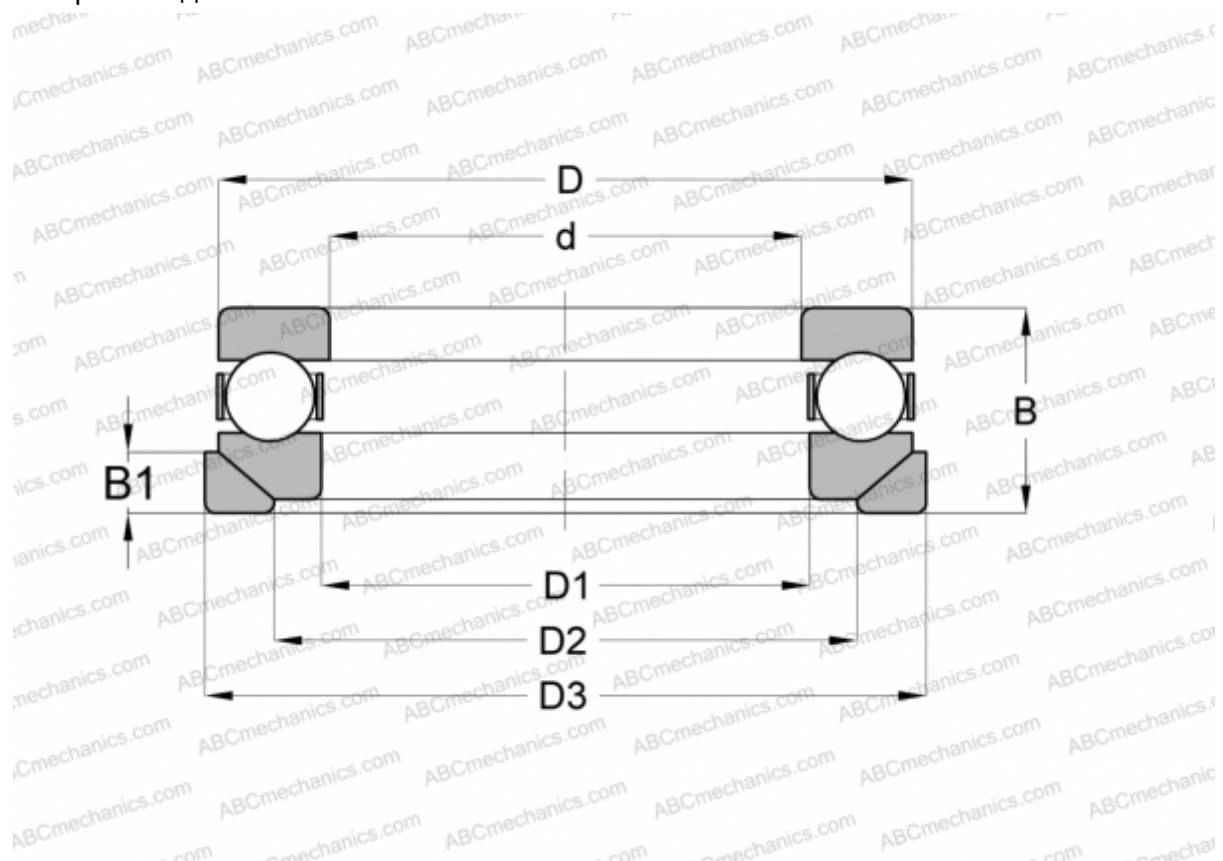

## 4110AW INA

Упорные шарикоподшипники

ТИП: Шарикоподшипники, Упорные, Одностороннего действия, Подкладные кольца для упорных шарикоподшипников 4100

#### РАЗМЕРЫ, ММ

d	50,000
D	78,000
D1	51,994
D2	58,000
D3	83,000
B	27,000
B1	8,000

**МАССА, КГ** 0,118

**ПРОИЗВОДИТЕЛЬ** [INA](http://www.ina.com)