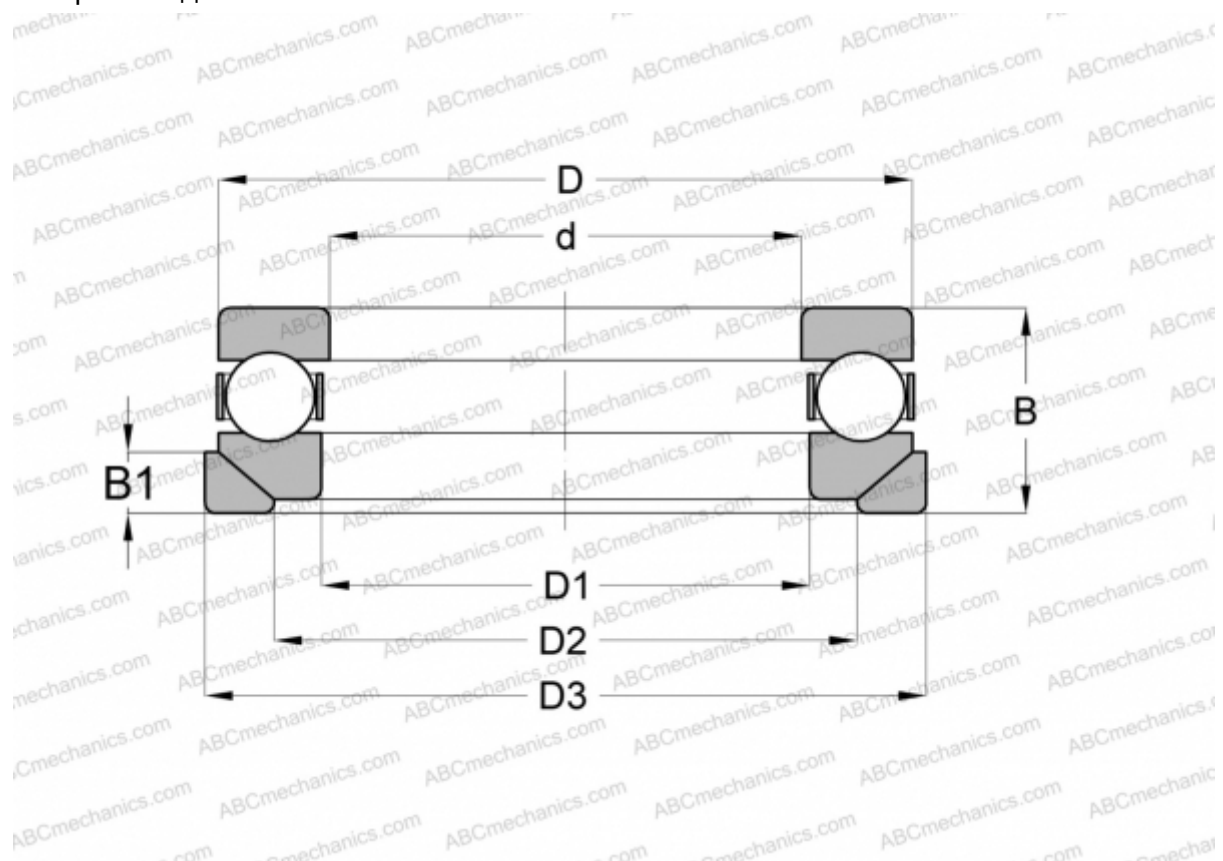

4112AW INA

Упорные шарикоподшипники

ТИП: Шарикоподшипники, Упорные, Одностороннего действия, Подкладные кольца для упорных шарикоподшипников 4100

Технические характеристики

РАЗМЕРЫ, ММ

| | |
|----|--------|
| d | 60,000 |
| D | 90,000 |
| D1 | 62,001 |
| D2 | 69,000 |
| D3 | 96,000 |
| B | 30,000 |
| B1 | 8,000 |