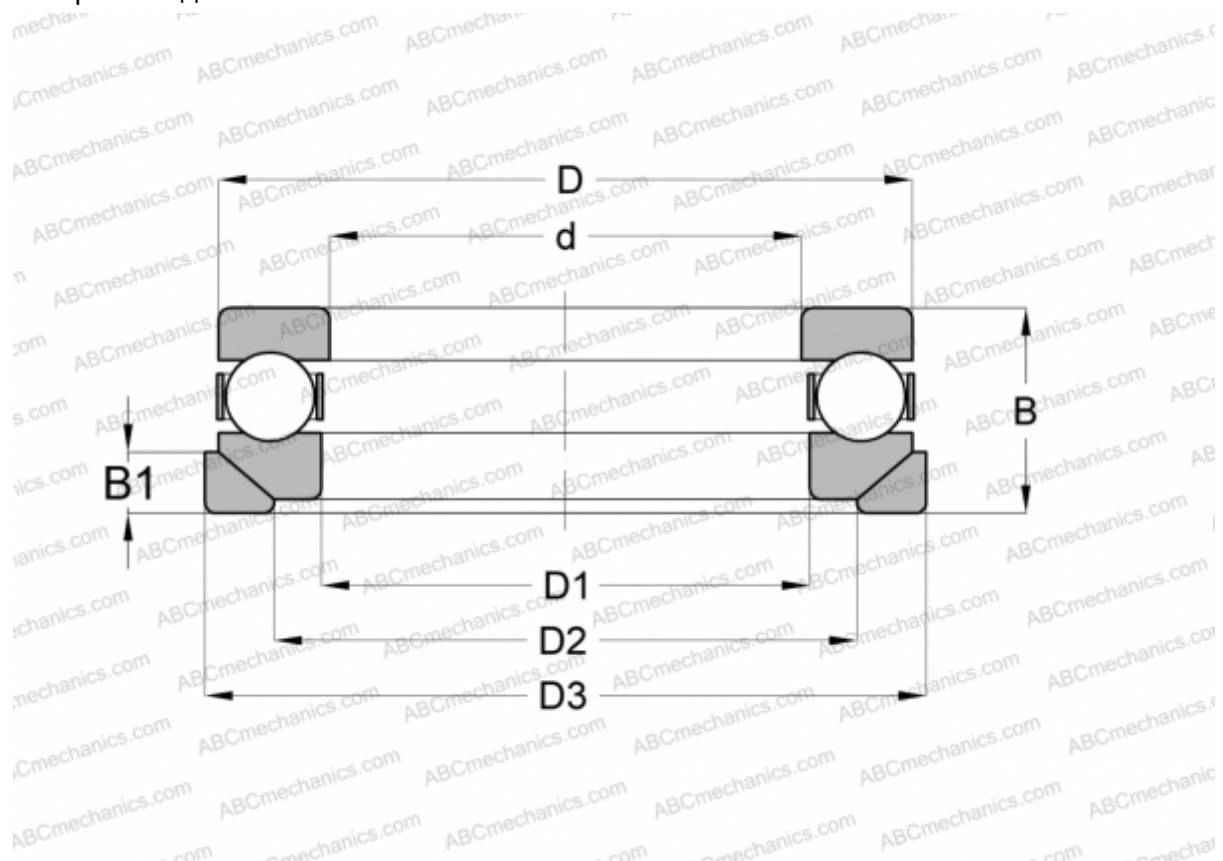

4113AW INA

Упорные шарикоподшипники

ТИП: Шарикоподшипники, Упорные, Одностороннего действия, Подкладные кольца для упорных шарикоподшипников 4100

Технические характеристики

РАЗМЕРЫ, ММ

d	65,000
D	100,000
D1	67,005
D2	74,000
D3	105,000
B	34,000
B1	9,000