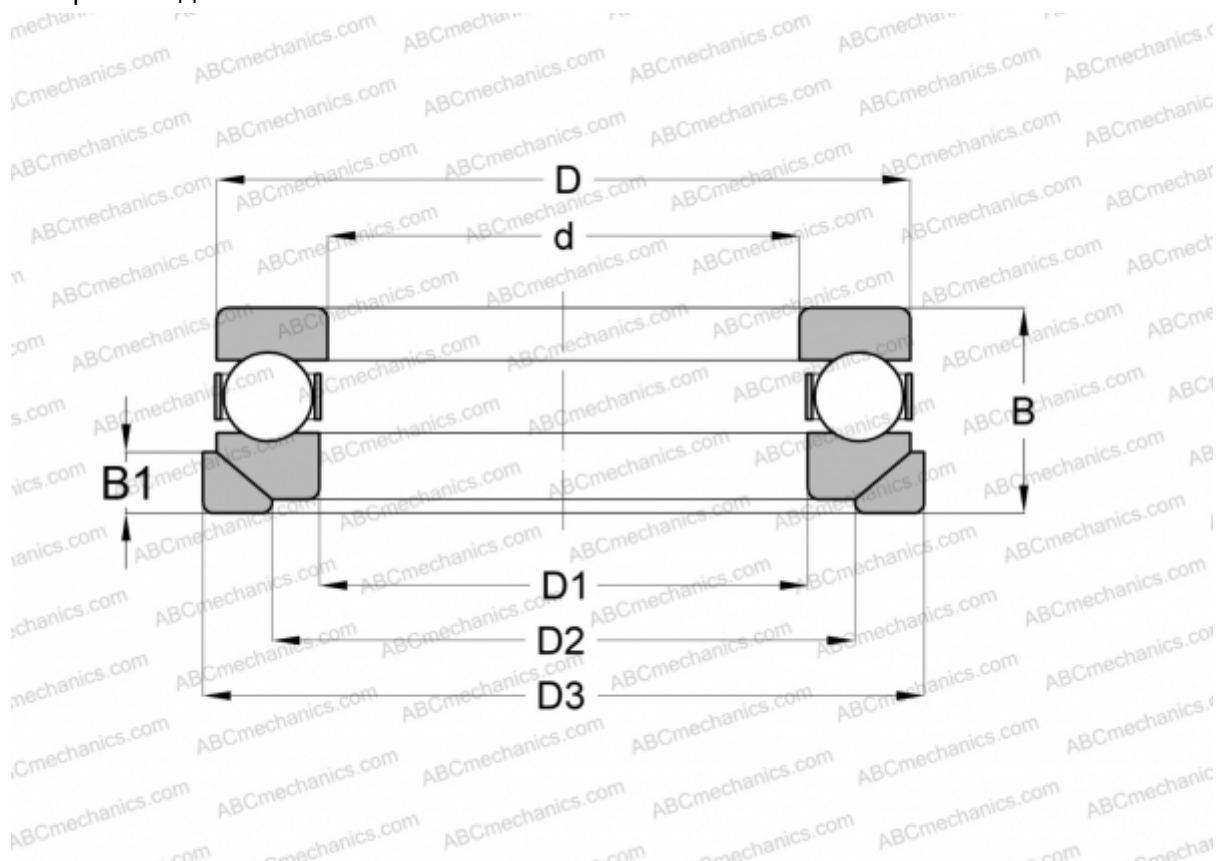

4114AW INA

Упорные шарикоподшипники

ТИП: Шарикоподшипники, Упорные, Одностороннего действия, Подкладные кольца для упорных шарикоподшипников 4100

Технические характеристики

РАЗМЕРЫ, ММ

d	70,000
D	103,000
D1	72,009
D2	79,000
D3	109,000
B	34,000
B1	9,000