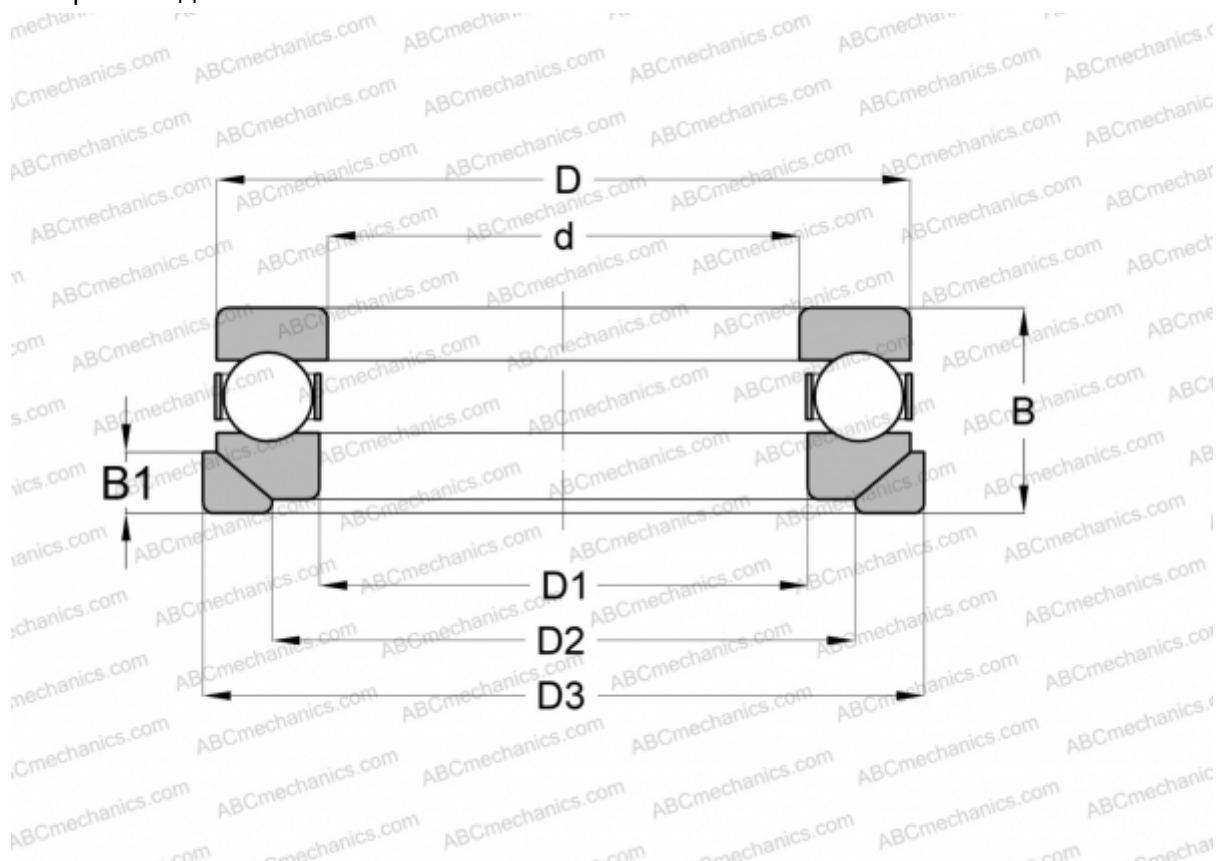

## 4115AW INA

Упорные шарикоподшипники

ТИП: Шарикоподшипники, Упорные, Одностороннего действия, Подкладные кольца для упорных шарикоподшипников 4100

#### РАЗМЕРЫ, ММ

d	75,000
D	110,000
D1	77,013
D2	84,000
D3	114,000
B	34,000
B1	10,000

**МАССА, КГ** 0,191

**ПРОИЗВОДИТЕЛЬ** [INA](http://www.ina.com)