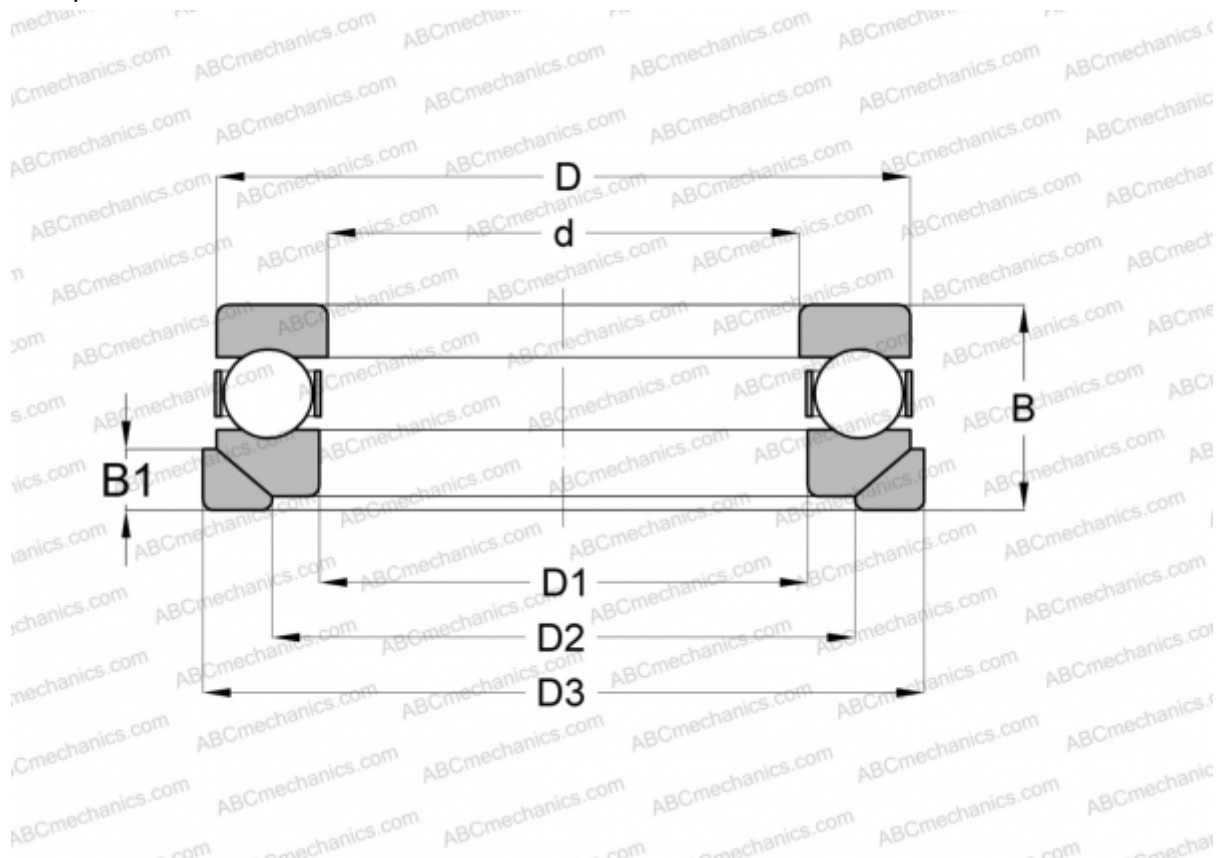

4117AW INA

Упорные шарикоподшипники

ТИП: Шарикоподшипники, Упорные, Одностороннего действия, Подкладные кольца для упорных шарикоподшипников 4100

Технические характеристики

РАЗМЕРЫ, ММ

d	85,000
D	125,000
D1	88,011
D2	96,000
D3	138,000
B	40,000
B1	10,500