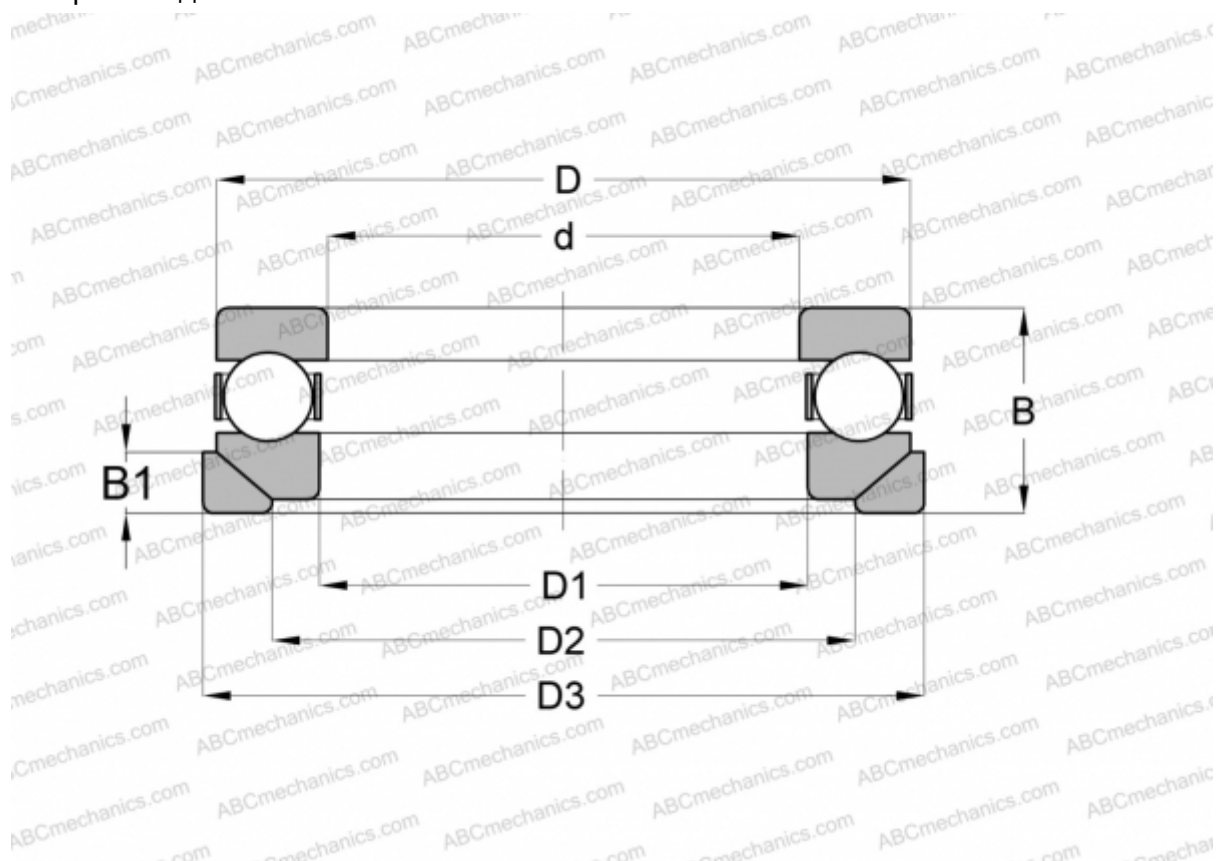

## 4118AW INA

Упорные шарикоподшипники

ТИП: Шарикоподшипники, Упорные, Одностороннего действия, Подкладные кольца для упорных шарикоподшипников 4100

#### РАЗМЕРЫ, ММ

d	90,000
D	135,000
D1	93,015
D2	107,000
D3	141,000
B	40,000
B1	10,500

**МАССА, КГ** 0,349

**ПРОИЗВОДИТЕЛЬ** [INA](http://www.ina.com)