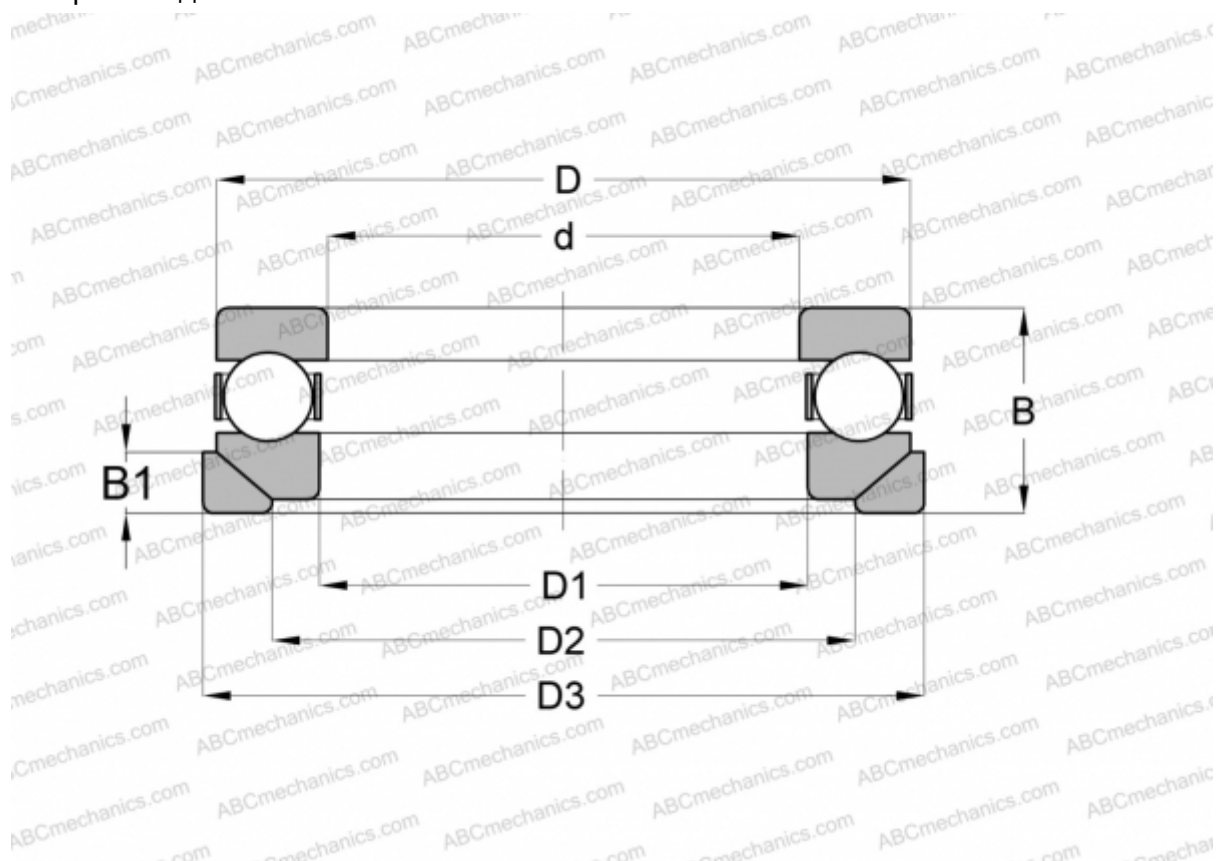

4119AW INA

Упорные шарикоподшипники

ТИП: Шарикоподшипники, Упорные, Одностороннего действия, Подкладные кольца для упорных шарикоподшипников 4100

Технические характеристики

РАЗМЕРЫ, ММ

d	95,000
D	140,000
D1	97,993
D2	107,000
D3	151,000
B	44,000
B1	12,500