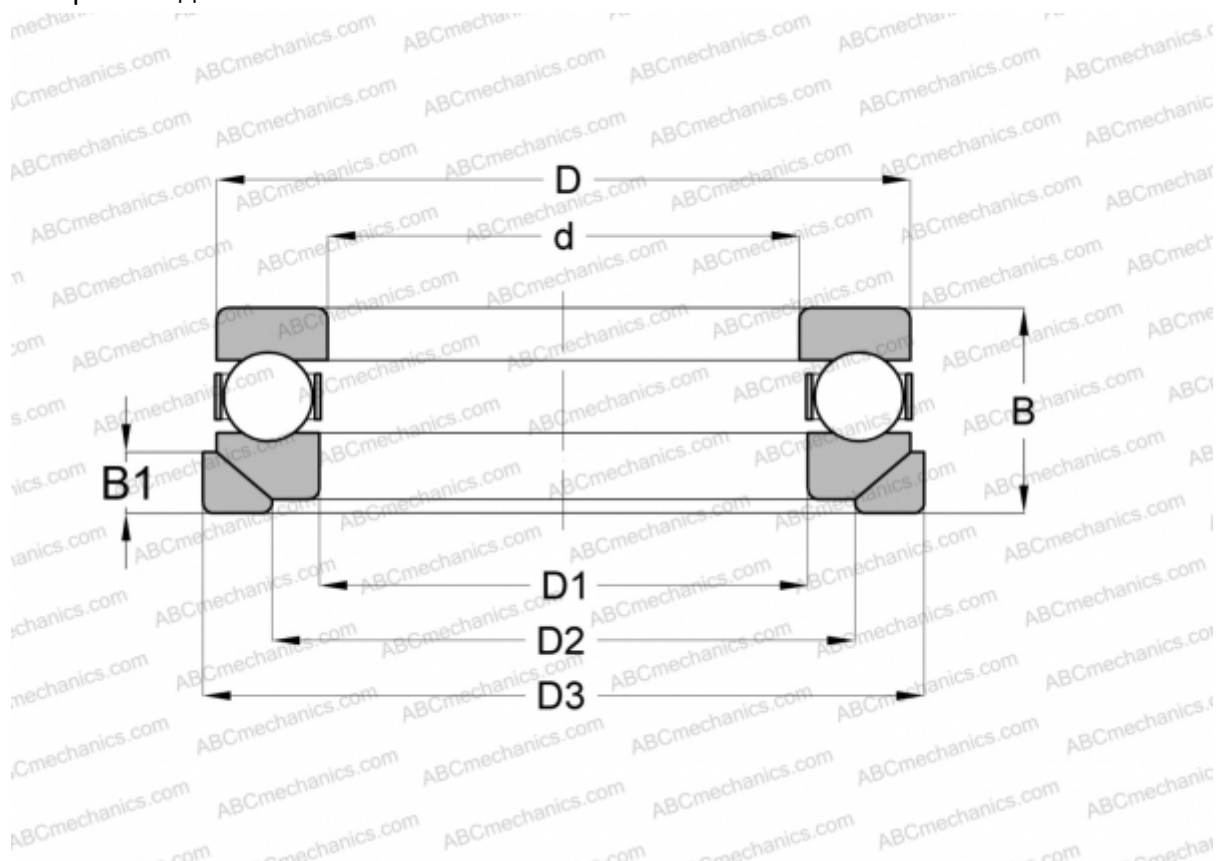

4120AW INA

Упорные шарикоподшипники

ТИП: Шарикоподшипники, Упорные, Одностороннего действия, Подкладные кольца для упорных шарикоподшипников 4100

Технические характеристики

РАЗМЕРЫ, ММ

d	100,000
D	150,000
D1	102,997
D2	112,000
D3	156,000
B	44,000
B1	13,000