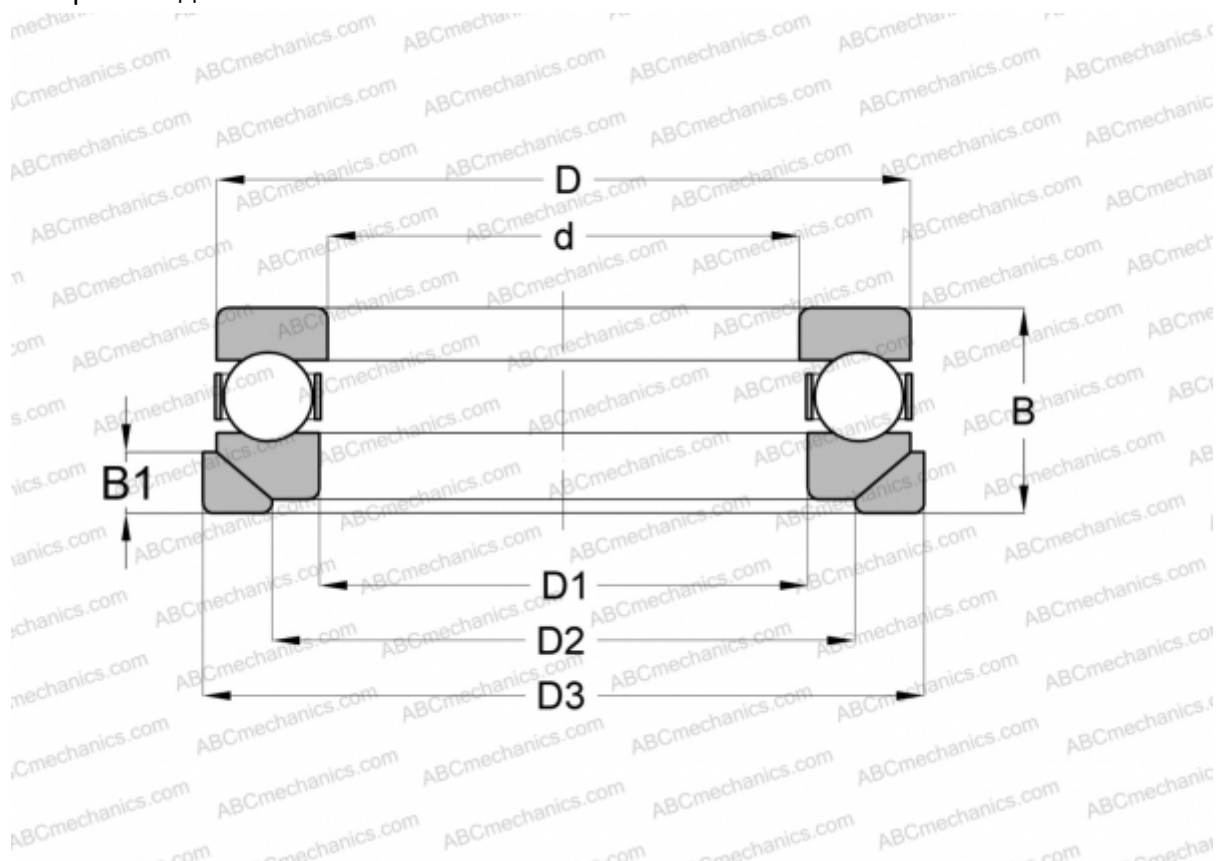

4121AW INA

Упорные шарикоподшипники

ТИП: Шарикоподшипники, Упорные, Одностороннего действия, Подкладные кольца для упорных шарикоподшипников 4100

Технические характеристики

РАЗМЕРЫ, ММ

d	105,000
D	155,000
D1	108,001
D2	118,000
D3	163,000
B	49,000
B1	14,000