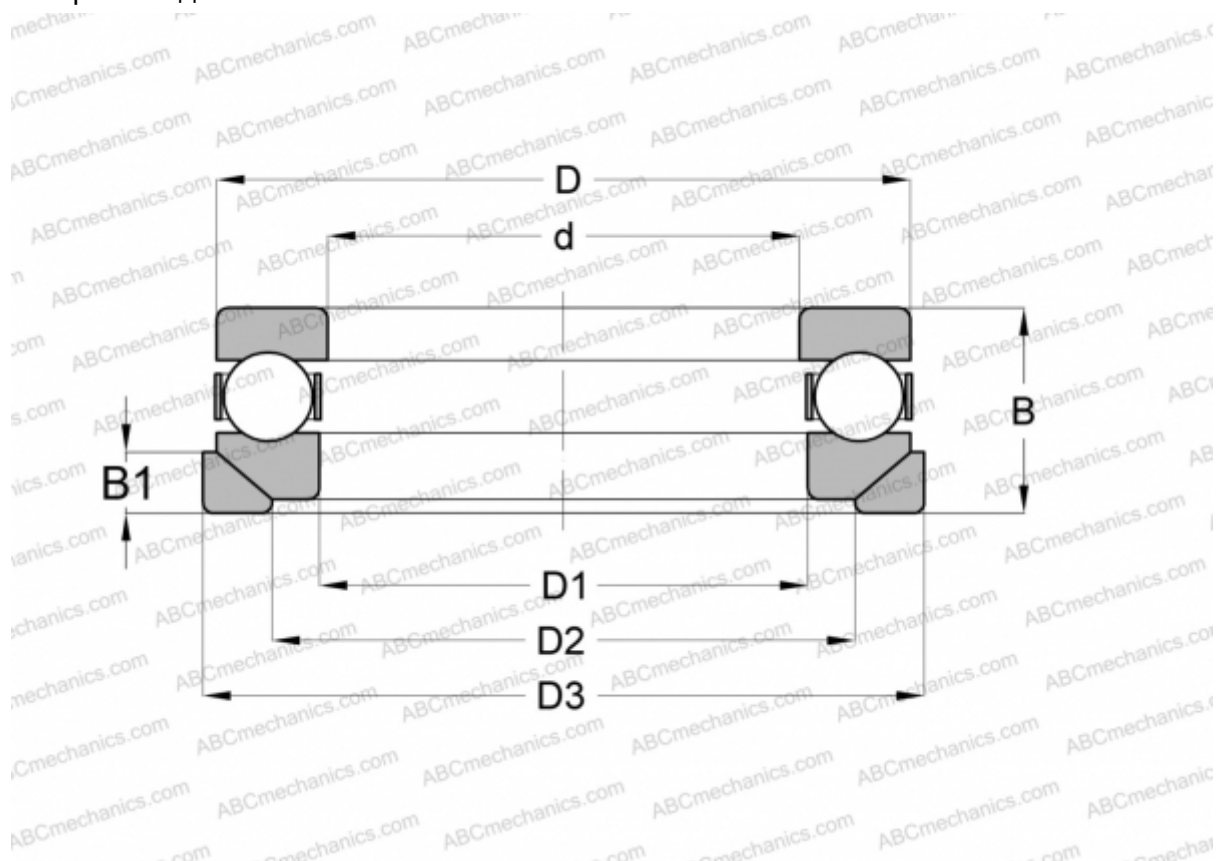

4122AW INA

Упорные шарикоподшипники

ТИП: Шарикоподшипники, Упорные, Одностороннего действия, Подкладные кольца для упорных шарикоподшипников 4100

Технические характеристики

РАЗМЕРЫ, ММ

d	110,000
D	160,000
D1	113,005
D2	125,000
D3	170,000
B	49,000
B1	14,000