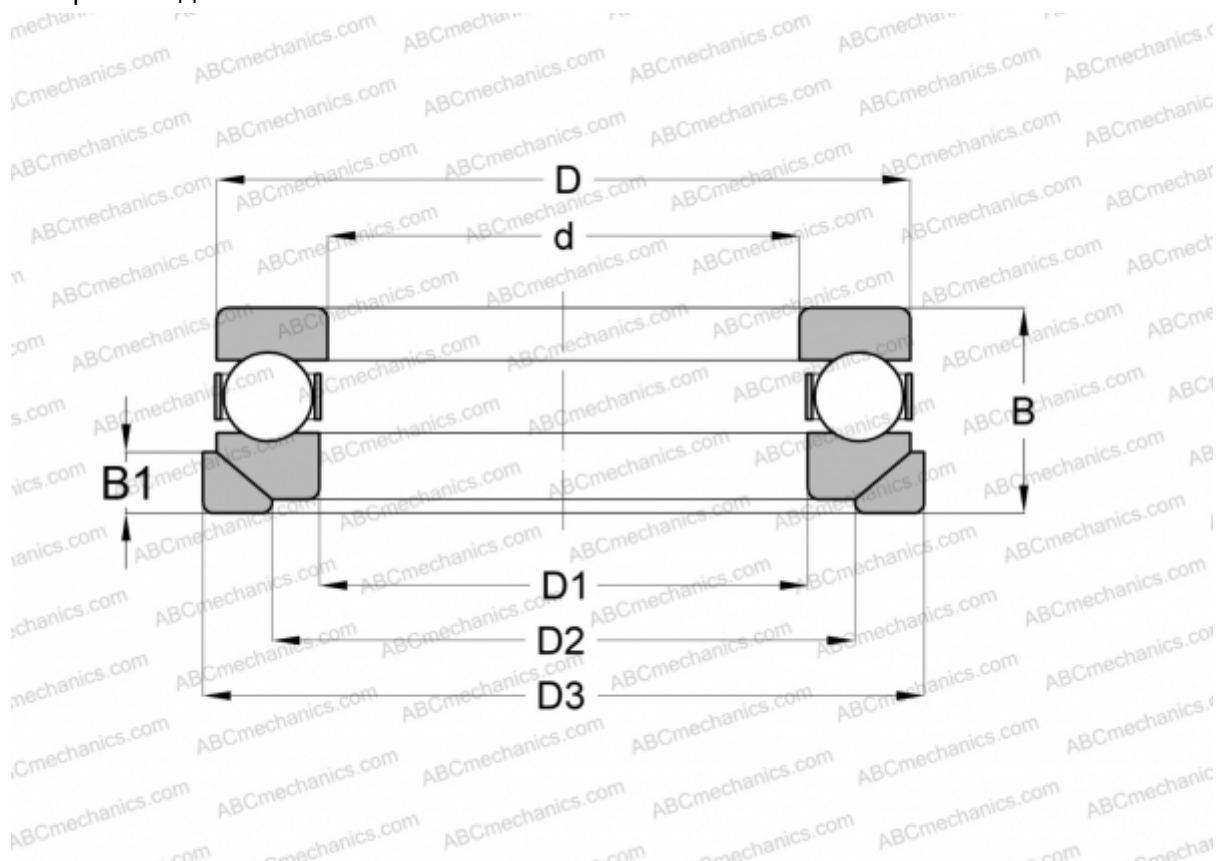

4123AW INA

Упорные шарикоподшипники

ТИП: Шарикоподшипники, Упорные, Одностороннего действия, Подкладные кольца для упорных шарикоподшипников 4100

Технические характеристики

РАЗМЕРЫ, ММ

d	115,000
D	165,000
D1	118,008
D2	128,000
D3	173,000
B	52,000
B1	14,000