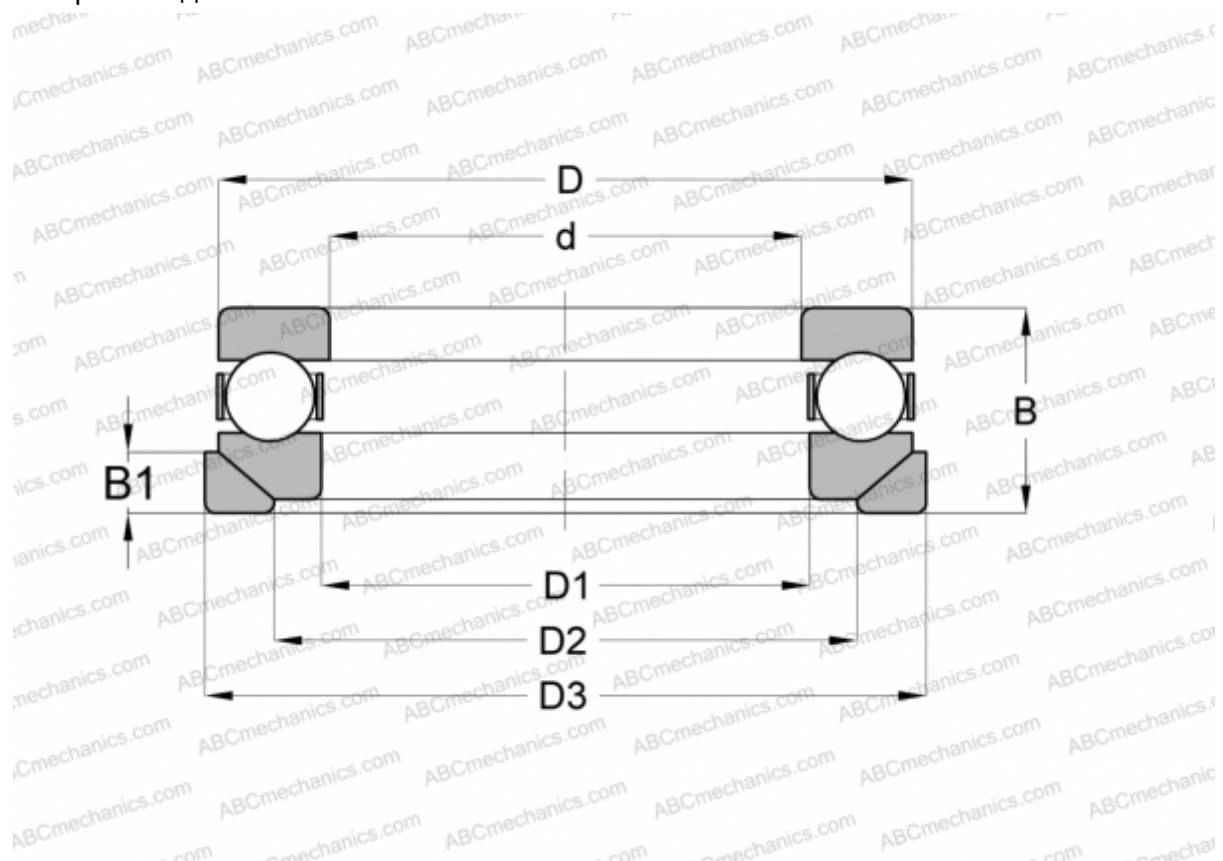

4124AW INA

Упорные шарикоподшипники

ТИП: Шарикоподшипники, Упорные, Одностороннего действия, Подкладные кольца для упорных шарикоподшипников 4100

Технические характеристики

РАЗМЕРЫ, ММ

d	120,000
D	170,000
D1	123,012
D2	137,000
D3	180,000
B	52,000
B1	14,000