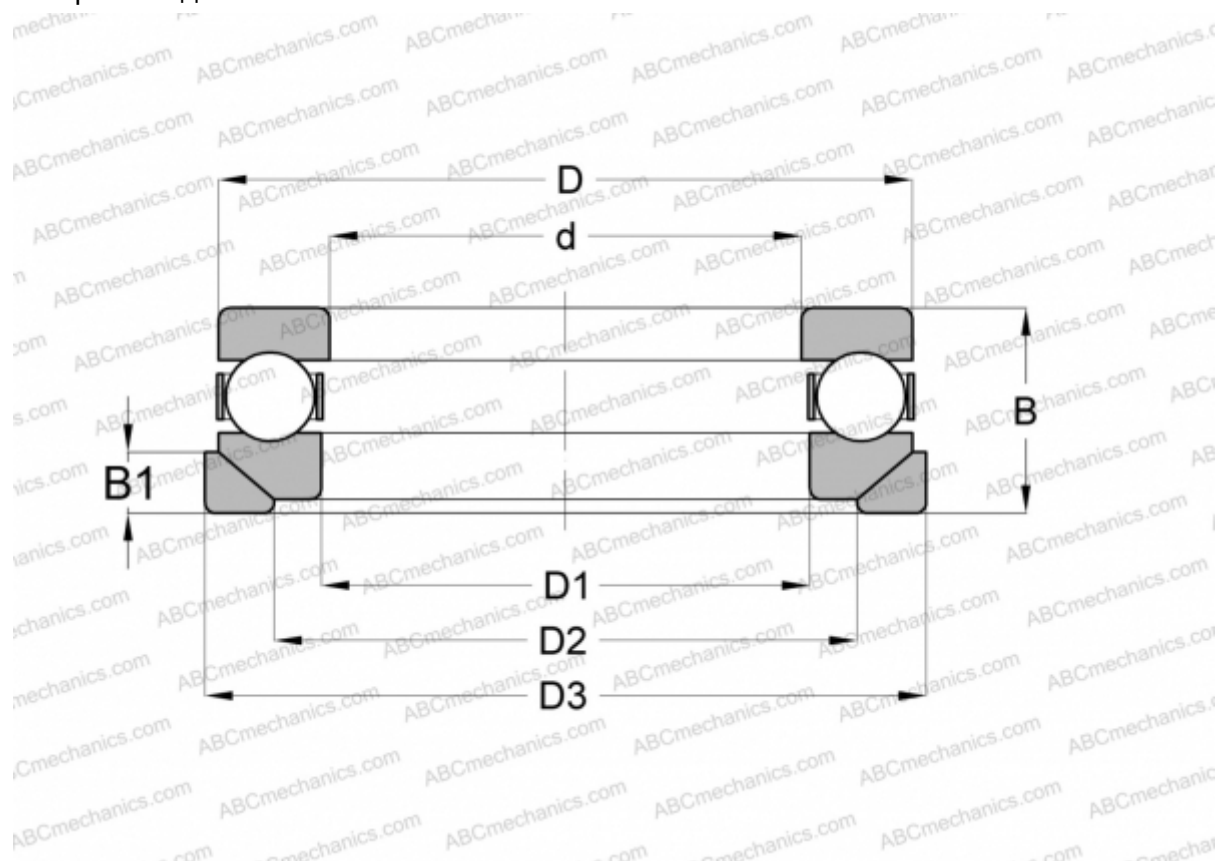

4125AW INA

Упорные шарикоподшипники

ТИП: Шарикоподшипники, Упорные, Одностороннего действия, Подкладные кольца для упорных шарикоподшипников 4100

Технические характеристики

РАЗМЕРЫ, ММ

d	125,000
D	175,000
D1	127,991
D2	139,000
D3	186,000
B	56,000
B1	14,000