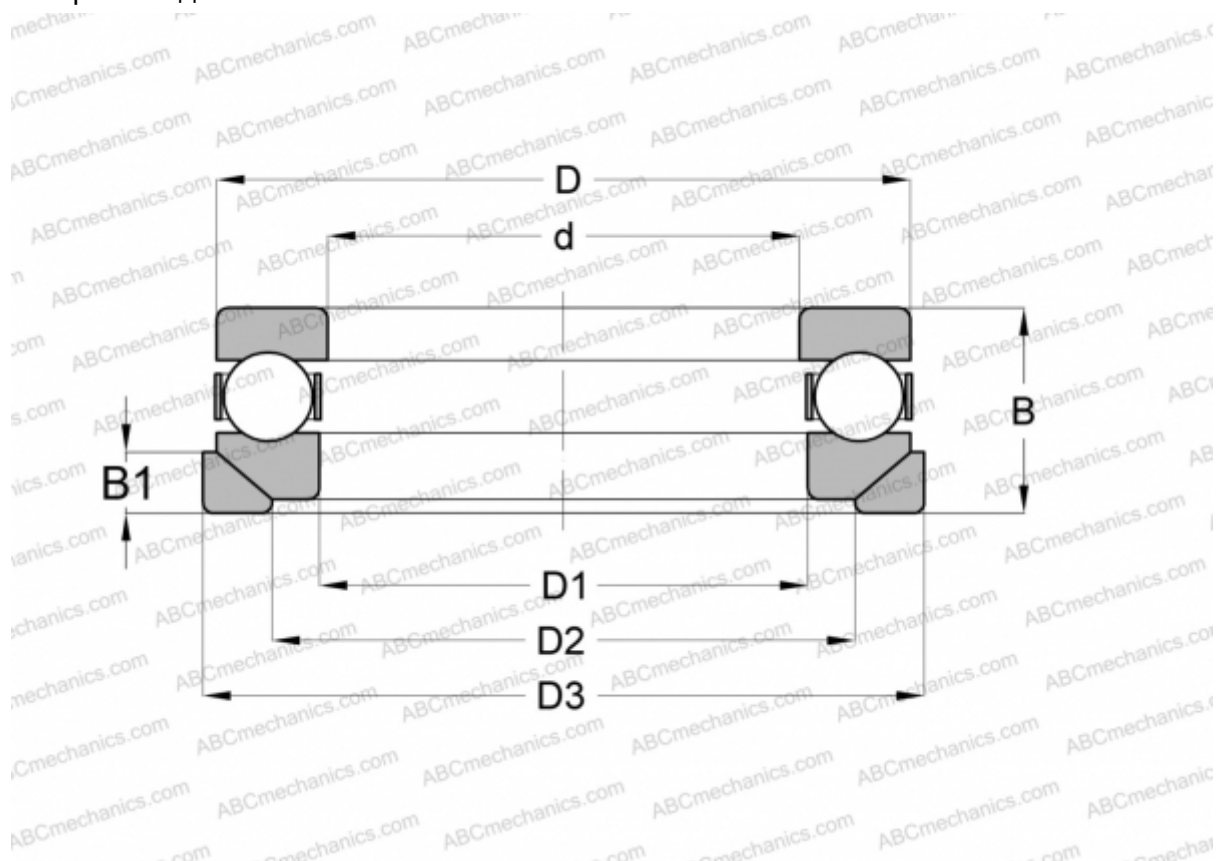

## 4126AW INA

Упорные шарикоподшипники

ТИП: Шарикоподшипники, Упорные, Одностороннего действия, Подкладные кольца для упорных шарикоподшипников 4100

#### РАЗМЕРЫ, ММ

d	130,000
D	180,000
D1	132,994
D2	145,000
D3	190,000
B	56,000
B1	14,000

**МАССА, КГ** 0,907

**ПРОИЗВОДИТЕЛЬ** [INA](http://www.ina.com)