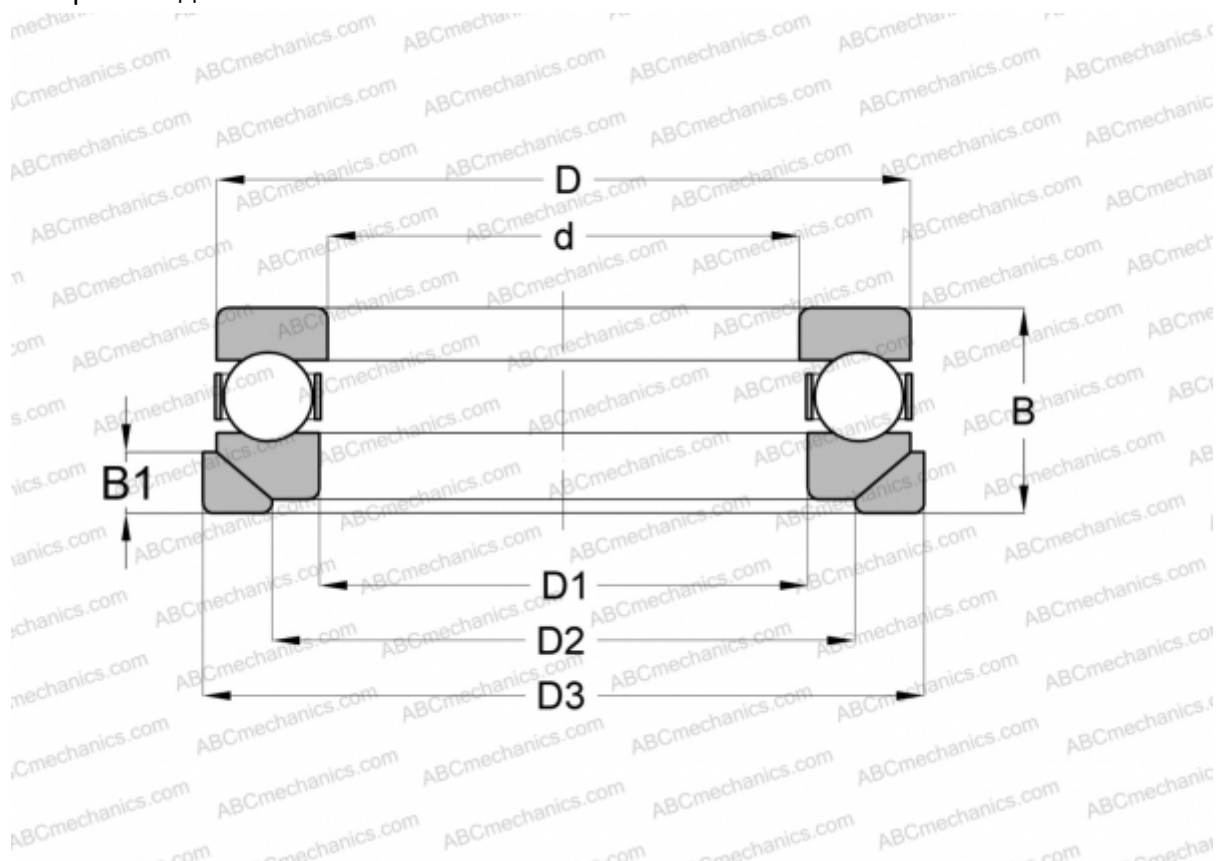

## 4128AW INA

Упорные шарикоподшипники

ТИП: Шарикоподшипники, Упорные, Одностороннего действия, Подкладные кольца для упорных шарикоподшипников 4100

#### РАЗМЕРЫ, ММ

d	140,000
D	200,000
D1	143,002
D2	155,000
D3	212,000
B	62,000
B1	15,500

**МАССА, КГ** 1,406

**ПРОИЗВОДИТЕЛЬ** [INA](http://www.ina.com)