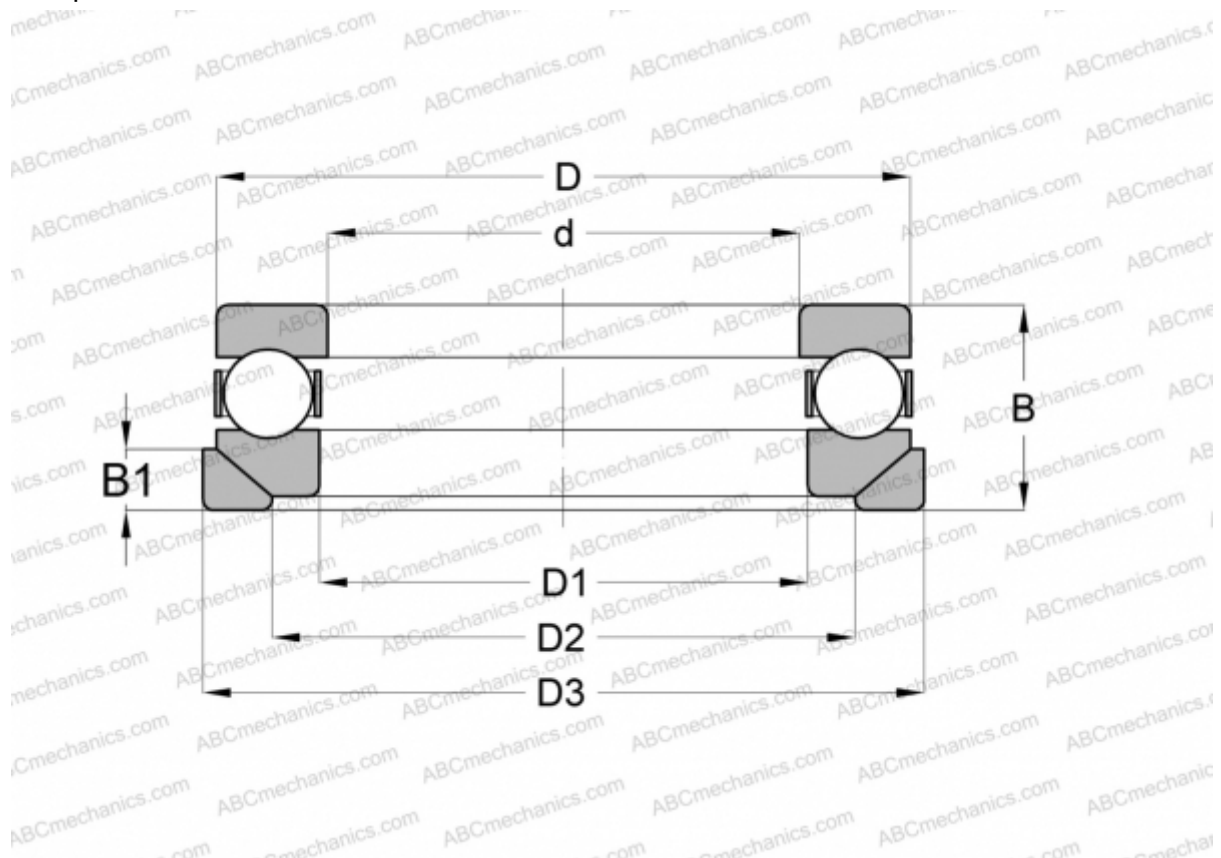

4132AW INA

Упорные шарикоподшипники

ТИП: Шарикоподшипники, Упорные, Одностороннего действия, Подкладные кольца для упорных шарикоподшипников 4100

Технические характеристики

РАЗМЕРЫ, ММ

d	150,000
D	220,000
D1	154,000
D2	180,000
D3	235,000
B	70,000
B1	18,000