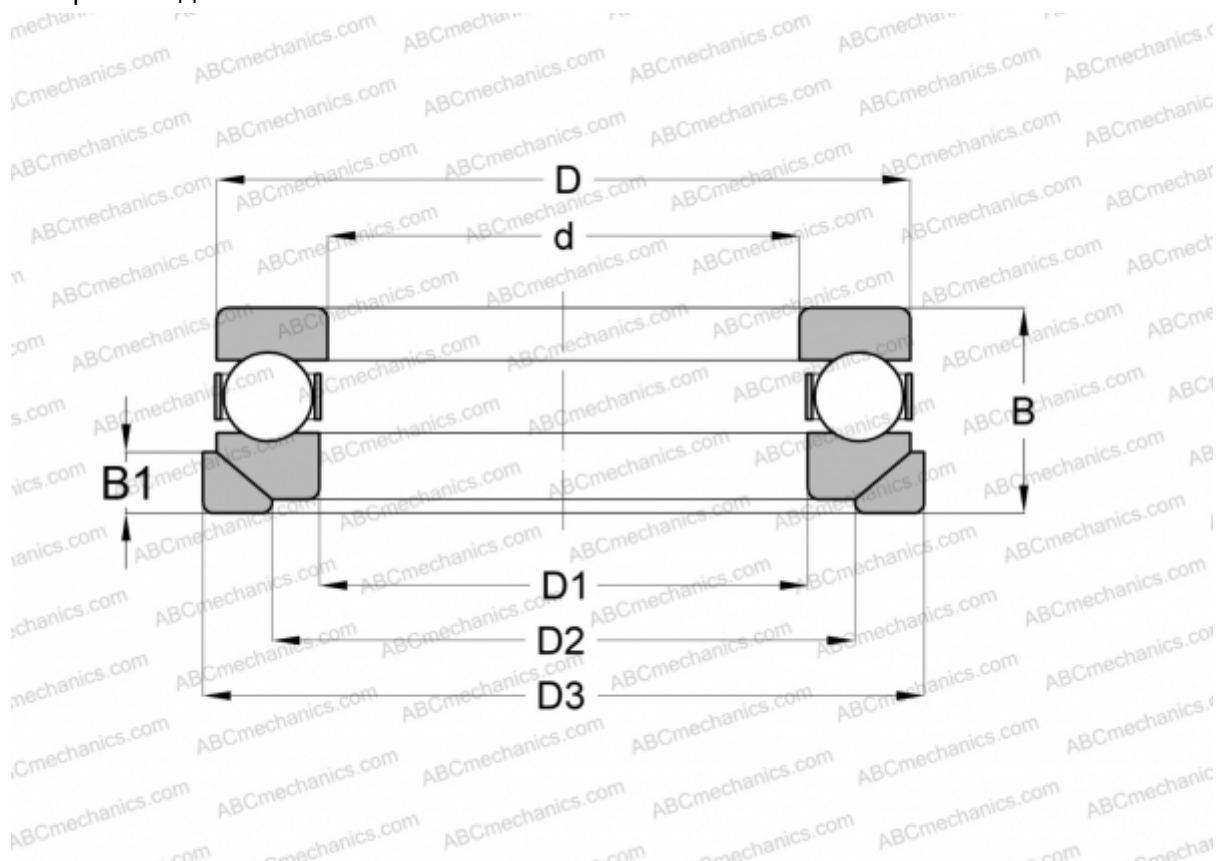

## 4130AW INA

Упорные шарикоподшипники

ТИП: Шарикоподшипники, Упорные, Одностороннего действия, Подкладные кольца для упорных шарикоподшипников 4100

#### РАЗМЕРЫ, ММ

d	160,000
D	235,000
D1	164,008
D2	182,000
D3	220,000
B	65,000
B1	16,000

**МАССА, КГ** 2,494

**ПРОИЗВОДИТЕЛЬ** [INA](http://www.ina.com)