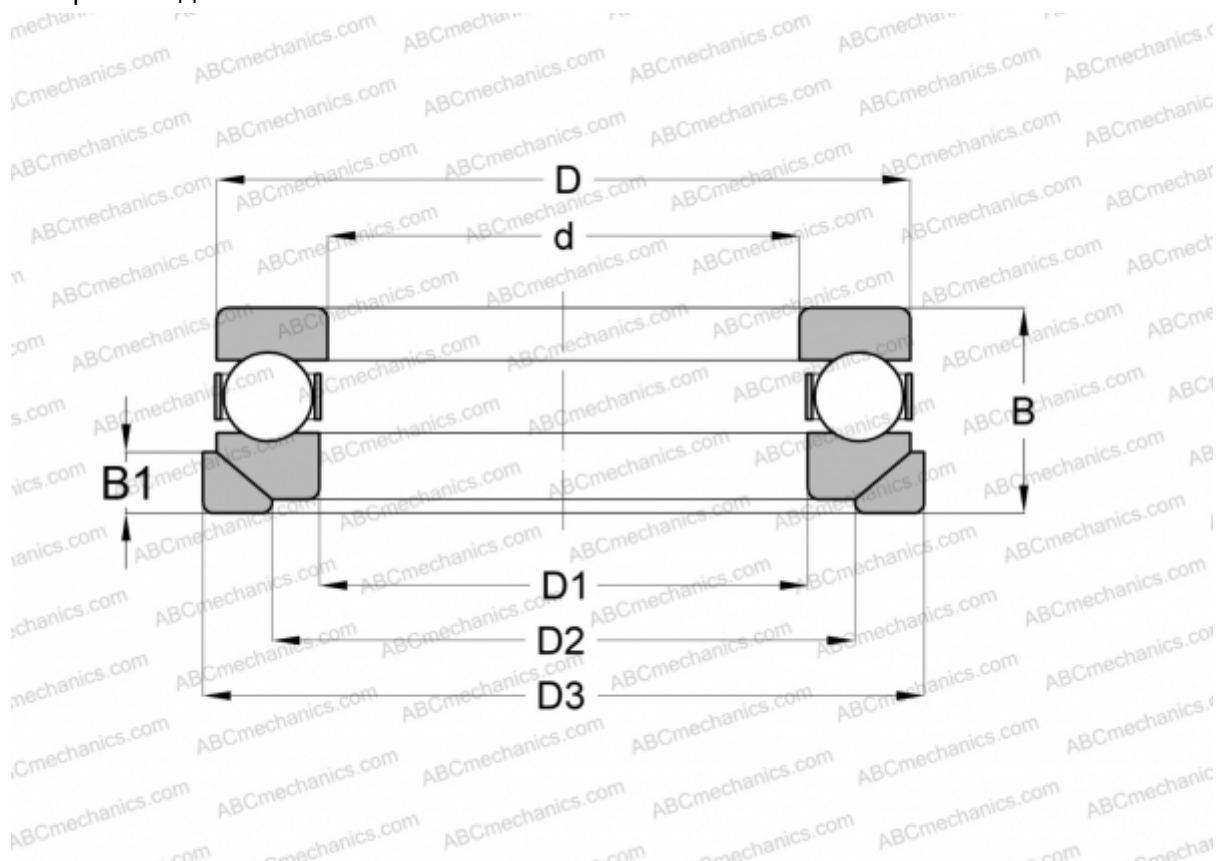

## 4134AW INA

Упорные шарикоподшипники

ТИП: Шарикоподшипники, Упорные, Одностороннего действия, Подкладные кольца для упорных шарикоподшипников 4100

#### РАЗМЕРЫ, ММ

d	170,000
D	260,000
D1	173,990
D2	190,000
D3	250,000
B	75,000
B1	20,000

**МАССА, КГ** 2,494

**ПРОИЗВОДИТЕЛЬ** [INA](http://www.ina.com)