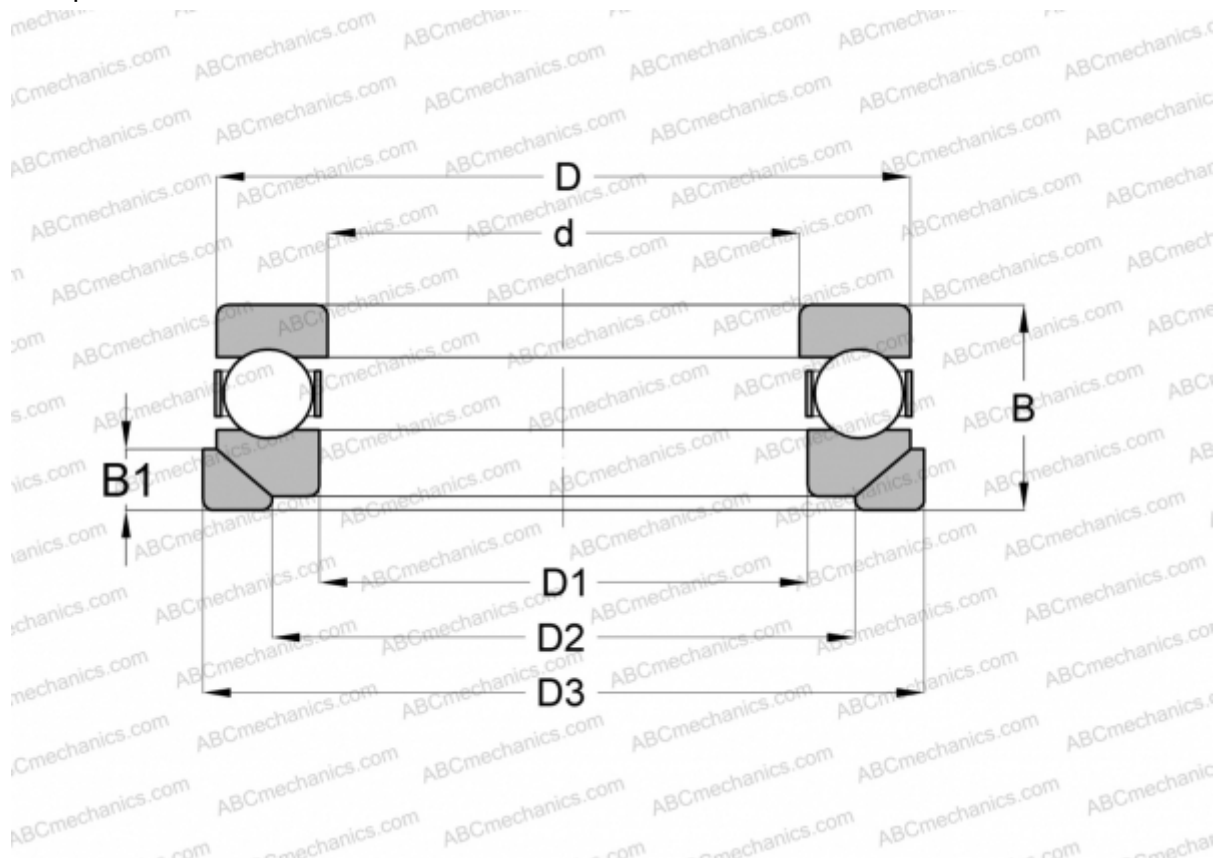

4136AW INA

Упорные шарикоподшипники

ТИП: Шарикоподшипники, Упорные, Одностороннего действия, Подкладные кольца для упорных шарикоподшипников 4100

Технические характеристики

РАЗМЕРЫ, ММ

d	180,000
D	260,000
D1	183,998
D2	202,000
D3	260,000
B	75,000
B1	19,000