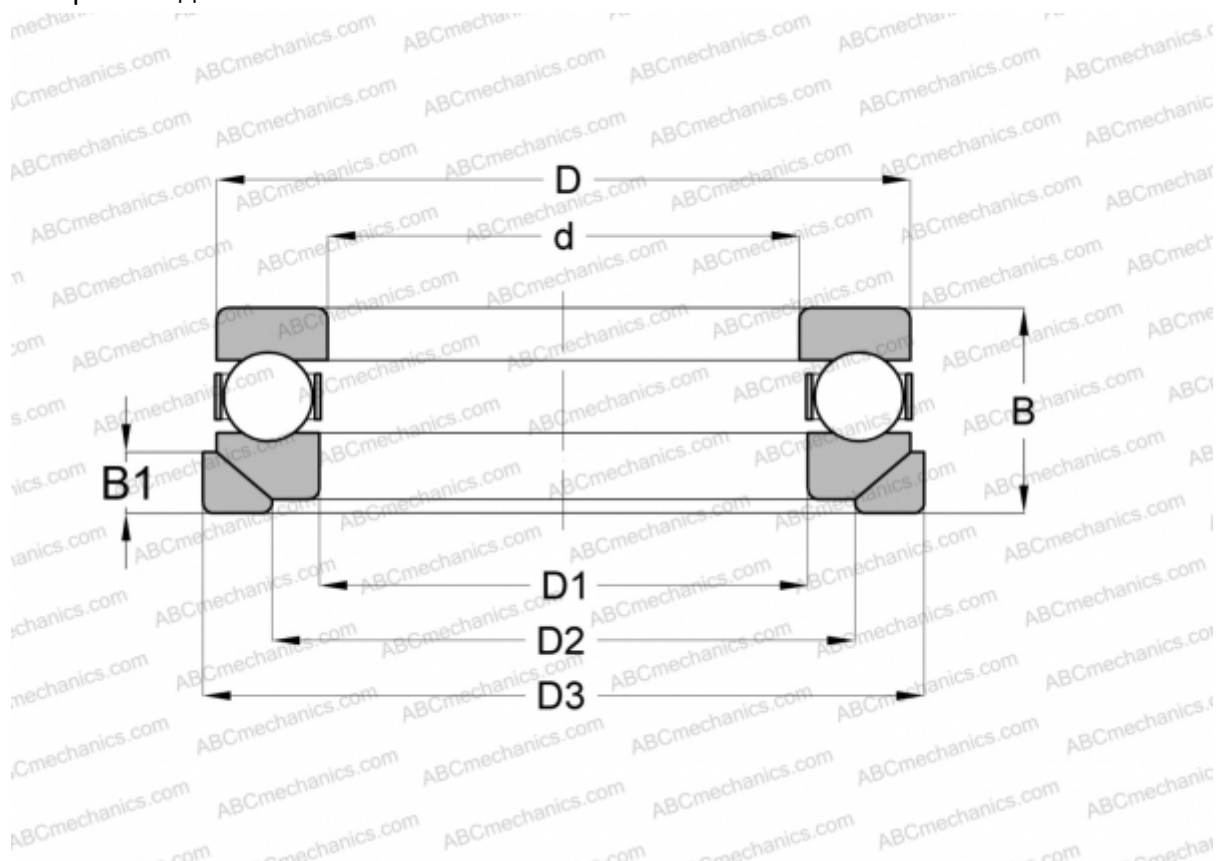

4138AW INA

Упорные шарикоподшипники

ТИП: Шарикоподшипники, Упорные, Одностороннего действия, Подкладные кольца для упорных шарикоподшипников 4100

Технические характеристики

РАЗМЕРЫ, ММ

d	190,000
D	275,000
D1	194,005
D2	213,000
D3	275,000
B	86,000
B1	24,000