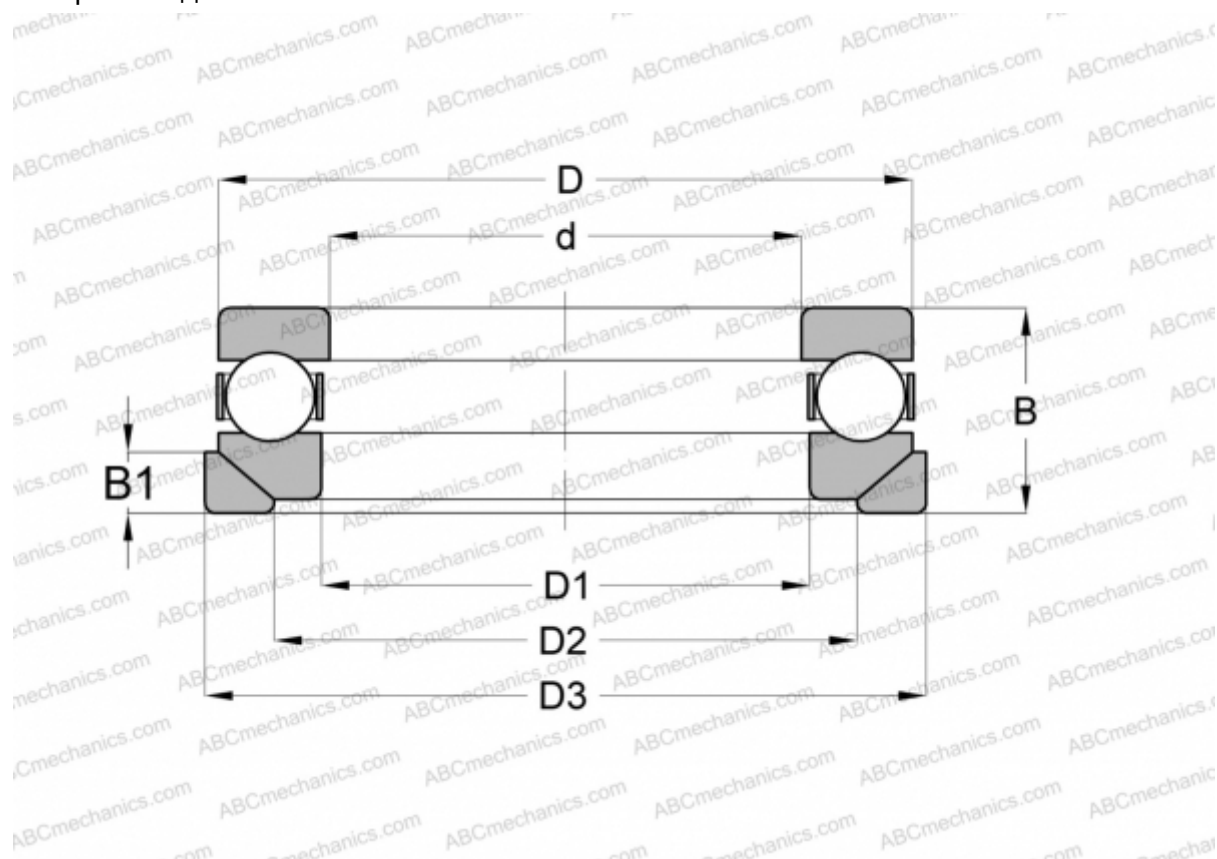

4140AW INA

Упорные шарикоподшипники

ТИП: Шарикоподшипники, Упорные, Одностороннего действия, Подкладные кольца для упорных шарикоподшипников 4100

Технические характеристики

РАЗМЕРЫ, ММ

d	200,000
D	290,000
D1	210,871
D2	224,000
D3	290,000
B	86,000
B1	22,000