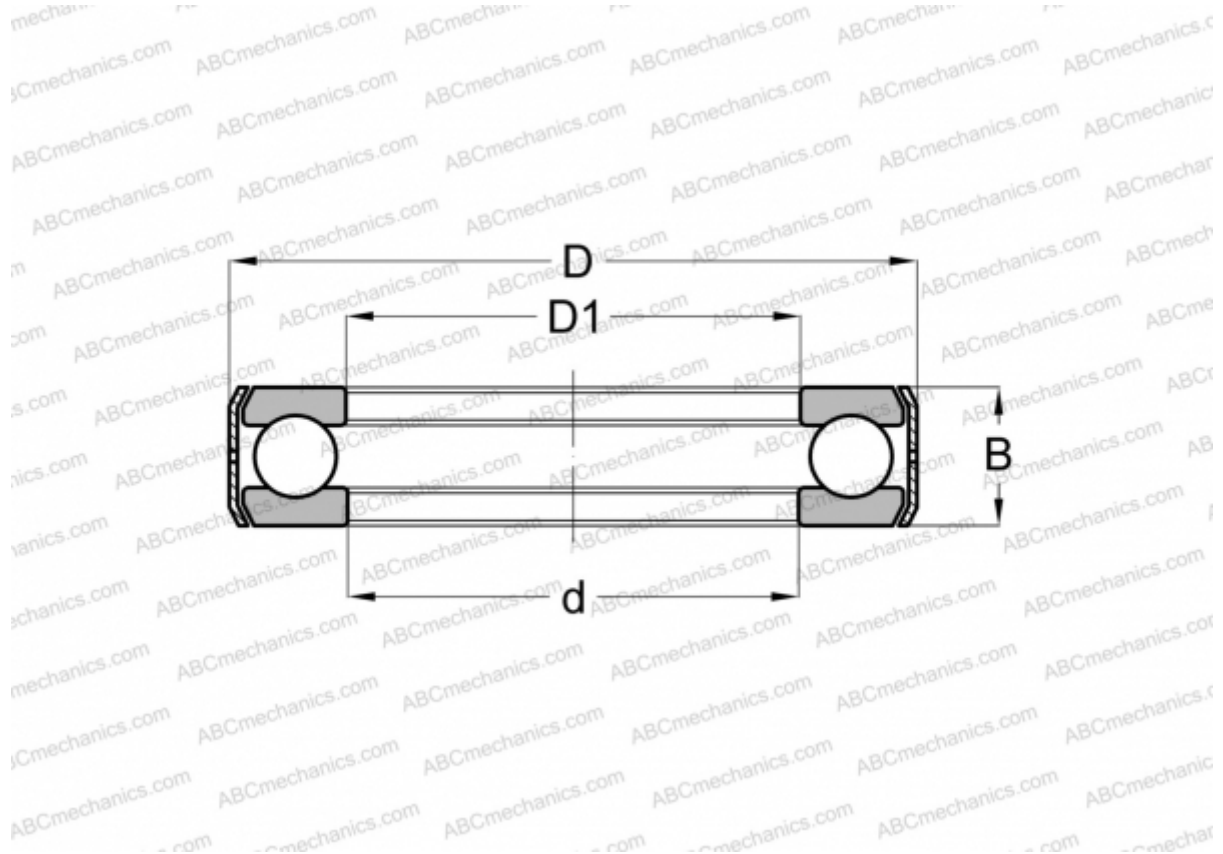

D6 INA

Упорные шарикоподшипники

ТИП: Шарикоподшипники, Упорные, Одностороннего действия, С кронштейном, дюймовые

Технические характеристики

РАЗМЕРЫ, ММ

d	20,638
D	37,305
D1	21,430
B	14,288

МАССА, КГ 0,065

ПРОИЗВОДИТЕЛЬ [INA](#)