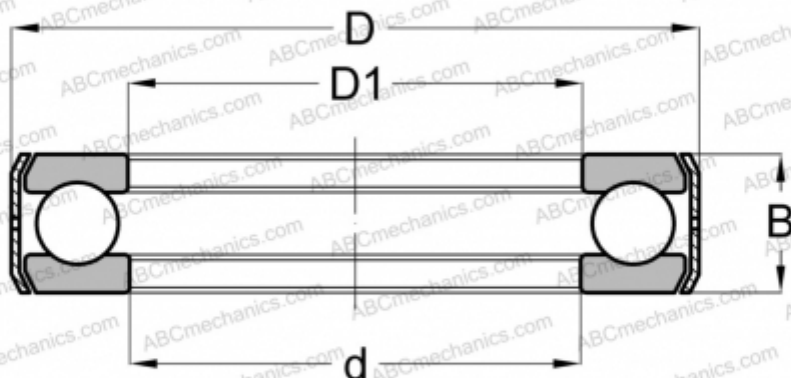

D12 INA

Упорные шарикоподшипники

ТИП: Шарикоподшипники, Упорные, Одностороннего действия, С кронштейном, дюймовые

Технические характеристики

РАЗМЕРЫ, ММ

| | |
|----|--------|
| d | 30,163 |
| D | 53,180 |
| D1 | 30,955 |
| B | 15,875 |

МАССА, КГ 0,142

ПРОИЗВОДИТЕЛЬ [INA](#)

АНАЛОГИ

АЕТНА [E-12](#)