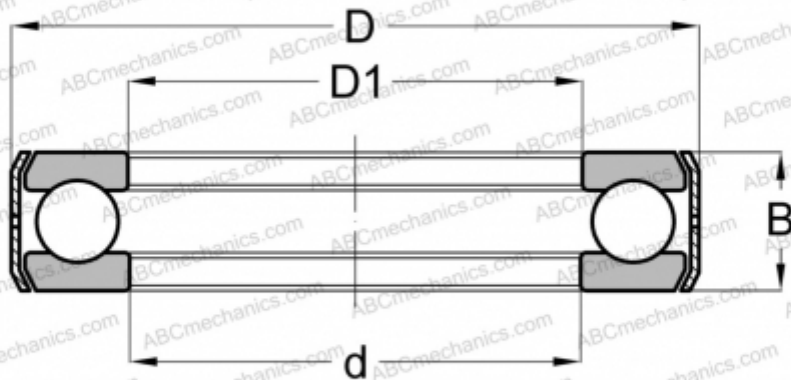

D15 INA

Упорные шарикоподшипники

ТИП: Шарикоподшипники, Упорные, Одностороннего действия, С кронштейном, дюймовые

Технические характеристики

РАЗМЕРЫ, ММ

d	34,925
D	62,705
D1	35,718
B	15,875

МАССА, КГ 0,205

ПРОИЗВОДИТЕЛЬ [INA](#)