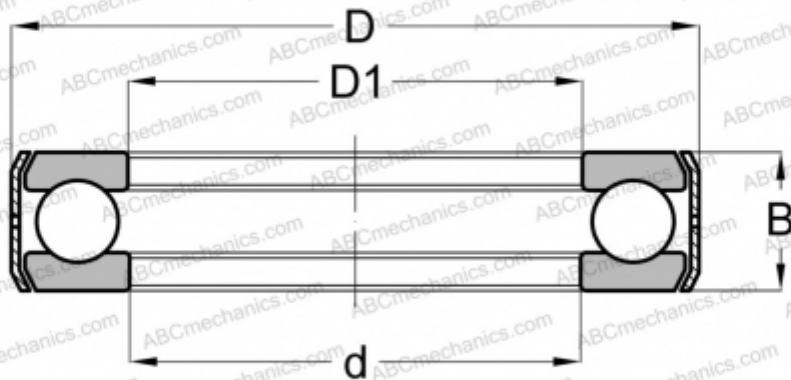

## D16 INA

Упорные шарикоподшипники

ТИП: Шарикоподшипники, Упорные, Одностороннего действия, С кронштейном, дюймовые

### Технические характеристики

#### РАЗМЕРЫ, ММ

d	36,513
D	62,705
D1	37,305
B	15,875

**МАССА, КГ** 0,191

**ПРОИЗВОДИТЕЛЬ** [INA](#)