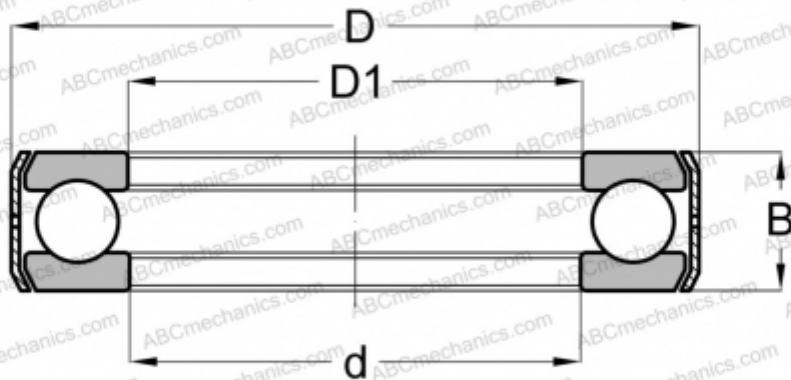

D20 INA

Упорные шарикоподшипники

ТИП: Шарикоподшипники, Упорные, Одностороннего действия, С кронштейном, дюймовые

Технические характеристики

РАЗМЕРЫ, ММ

d	42,863
D	75,405
D1	43,655
B	20,638

МАССА, КГ 0,380

ПРОИЗВОДИТЕЛЬ [INA](#)