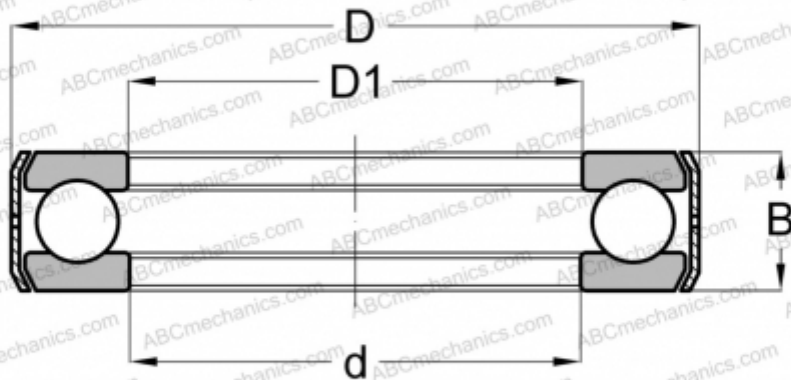

## D21 INA

Упорные шарикоподшипники

ТИП: Шарикоподшипники, Упорные, Одностороннего действия, С кронштейном, дюймовые

### Технические характеристики

#### РАЗМЕРЫ, ММ

d	44,450
D	78,580
D1	45,243
B	20,638

**МАССА, КГ** 0,402

**ПРОИЗВОДИТЕЛЬ** [INA](#)