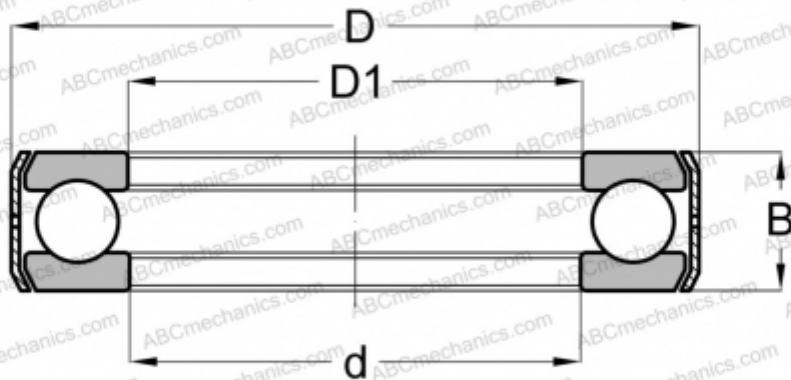

## D22 INA

Упорные шарикоподшипники

ТИП: Шарикоподшипники, Упорные, Одностороннего действия, С кронштейном, дюймовые

### Технические характеристики

#### РАЗМЕРЫ, ММ

d	46,038
D	78,580
D1	46,830
B	20,638

**МАССА, КГ** 0,391

**ПРОИЗВОДИТЕЛЬ** [INA](#)