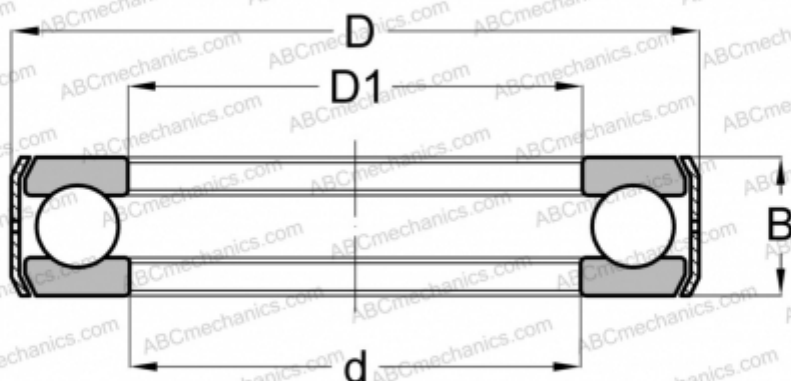

## D24 INA

Упорные шарикоподшипники

ТИП: Шарикоподшипники, Упорные, Одностороннего действия, С кронштейном, дюймовые

### Технические характеристики

#### РАЗМЕРЫ, ММ

d	49,213
D	81,755
D1	50,005
B	20,638

**МАССА, КГ** 0,411

**ПРОИЗВОДИТЕЛЬ** [INA](#)