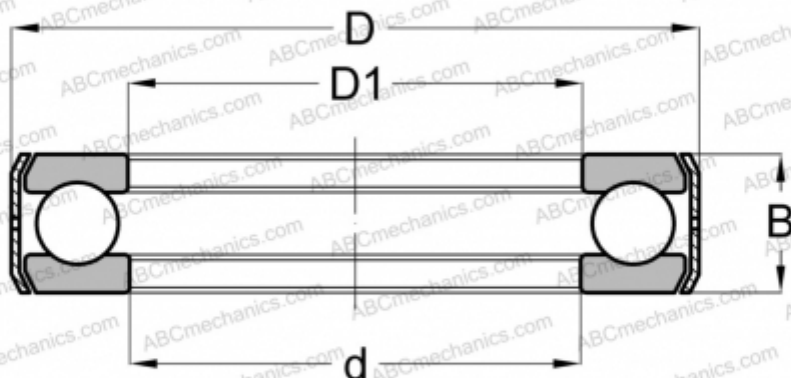

D25 INA

Упорные шарикоподшипники

ТИП: Шарикоподшипники, Упорные, Одностороннего действия, С кронштейном, дюймовые

Технические характеристики

РАЗМЕРЫ, ММ

d	50,800
D	84,930
D1	51,593
B	20,638

МАССА, КГ 0,442

ПРОИЗВОДИТЕЛЬ [INA](#)