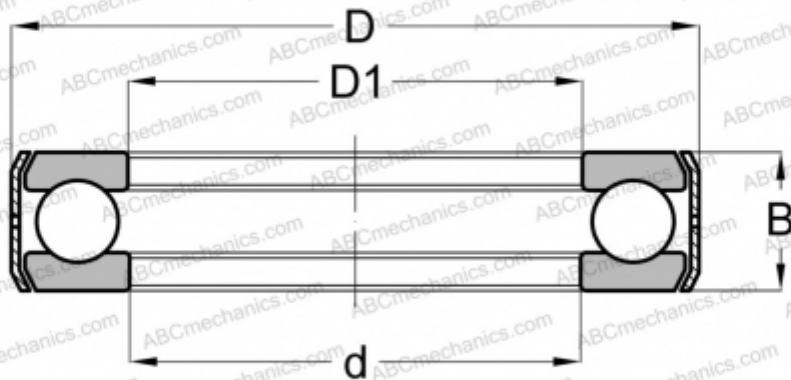

D26 INA

Упорные шарикоподшипники

ТИП: Шарикоподшипники, Упорные, Одностороннего действия, С кронштейном, дюймовые

Технические характеристики

РАЗМЕРЫ, ММ

d	52,388
D	84,930
D1	53,180
B	20,638

МАССА, КГ 0,431

ПРОИЗВОДИТЕЛЬ [INA](#)