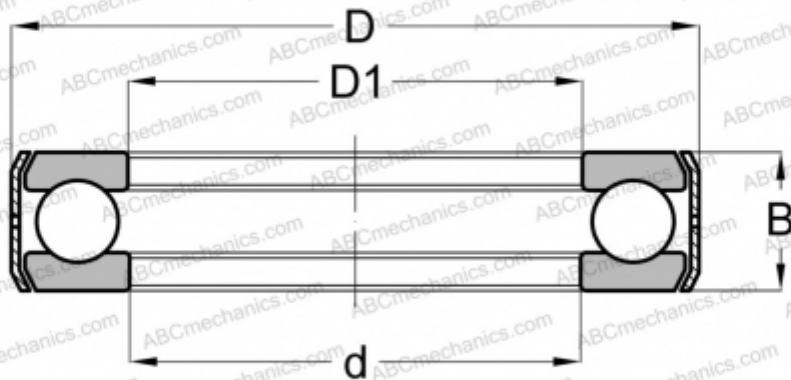

D28 INA

Упорные шарикоподшипники

ТИП: Шарикоподшипники, Упорные, Одностороннего действия, С кронштейном, дюймовые

Технические характеристики

РАЗМЕРЫ, ММ

d	55,563
D	91,280
D1	56,355
B	20,638

МАССА, КГ 0,499

ПРОИЗВОДИТЕЛЬ [INA](#)