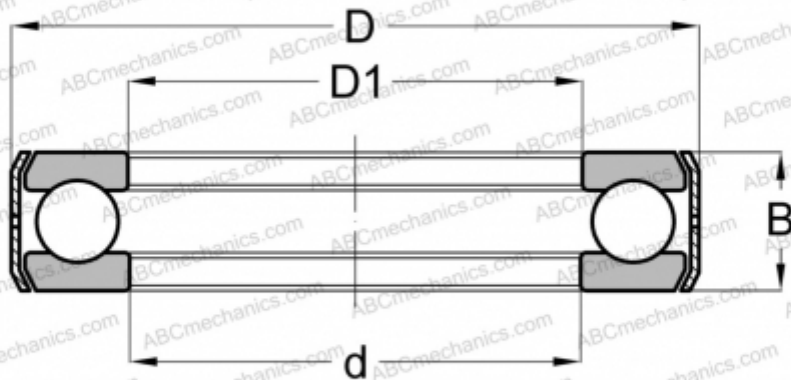

D30 INA

Упорные шарикоподшипники

ТИП: Шарикоподшипники, Упорные, Одностороннего действия, С кронштейном, дюймовые

Технические характеристики

РАЗМЕРЫ, ММ

d	58,738
D	94,455
D1	59,530
B	20,638

МАССА, КГ 0,517

ПРОИЗВОДИТЕЛЬ [INA](#)