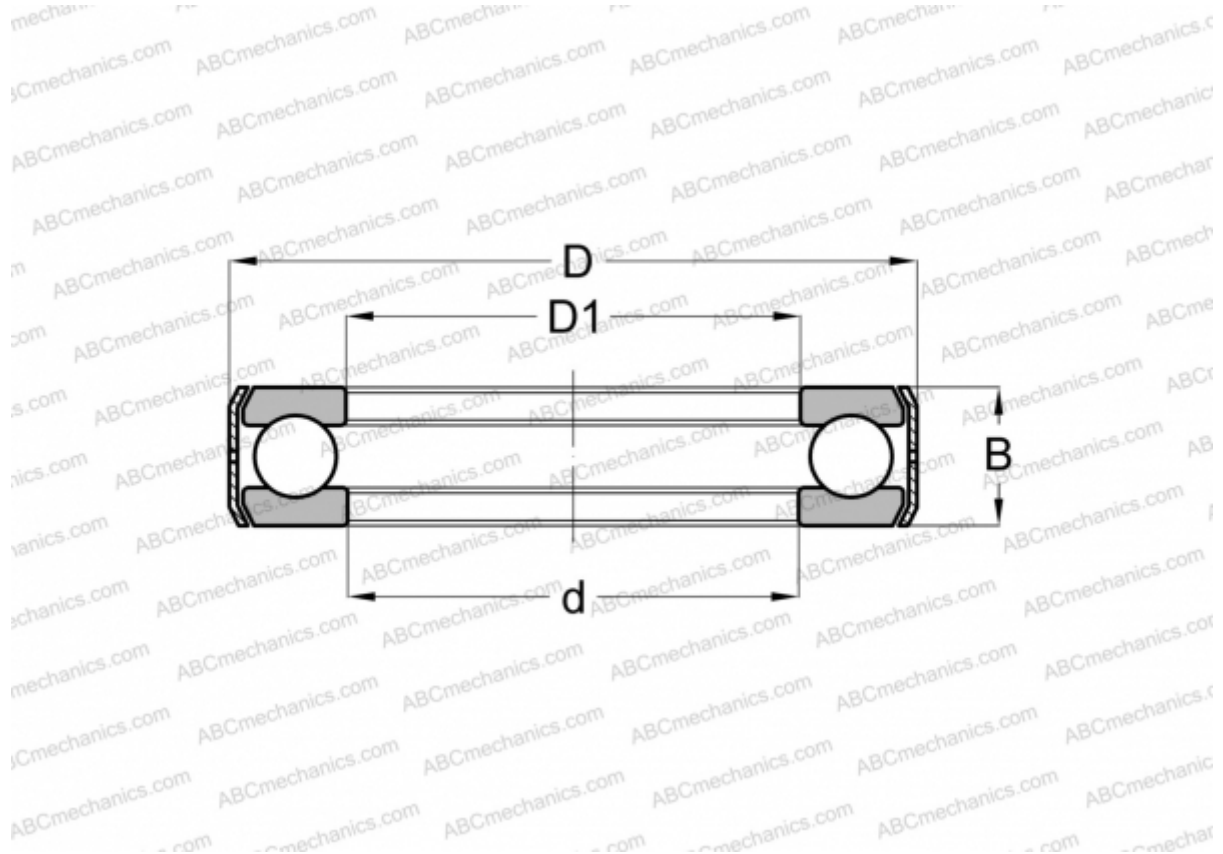

D35 INA

Упорные шарикоподшипники

ТИП: Шарикоподшипники, Упорные, Одностороннего действия, С кронштейном, дюймовые

Технические характеристики

РАЗМЕРЫ, ММ

d	66,675
D	110,330
D1	67,468
B	25,400

МАССА, КГ 0,875