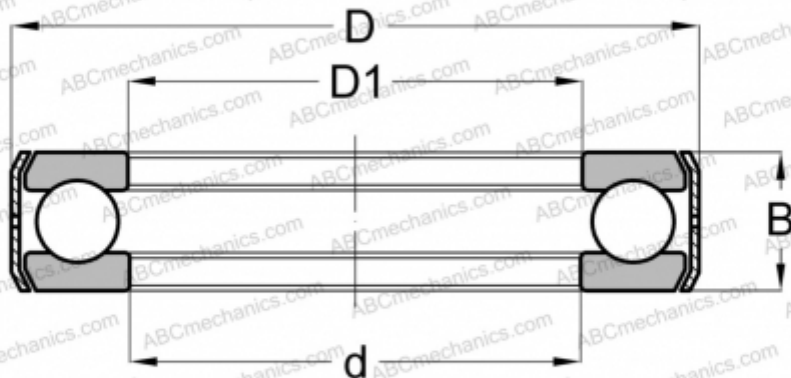

## D36 INA

Упорные шарикоподшипники

ТИП: Шарикоподшипники, Упорные, Одностороннего действия, С кронштейном, дюймовые

### Технические характеристики

#### РАЗМЕРЫ, ММ

d	68,263
D	110,330
D1	69,055
B	25,400

**МАССА, КГ** 0,885

**ПРОИЗВОДИТЕЛЬ** [INA](#)