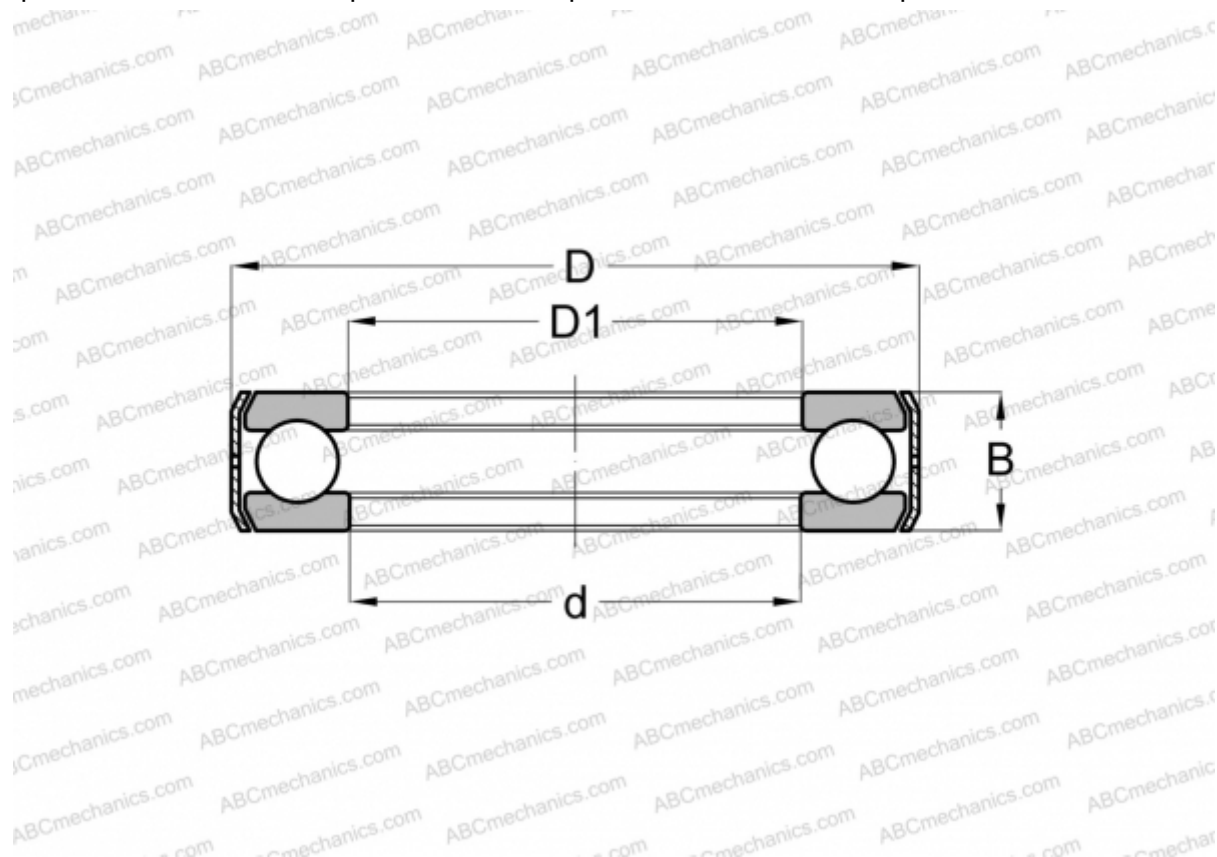

D38 INA

Упорные шарикоподшипники

ТИП: Шарикоподшипники, Упорные, Одностороннего действия, С кронштейном, дюймовые

Технические характеристики

РАЗМЕРЫ, ММ

d	71,438
D	113,505
D1	72,230
B	25,400

МАССА, КГ 0,921